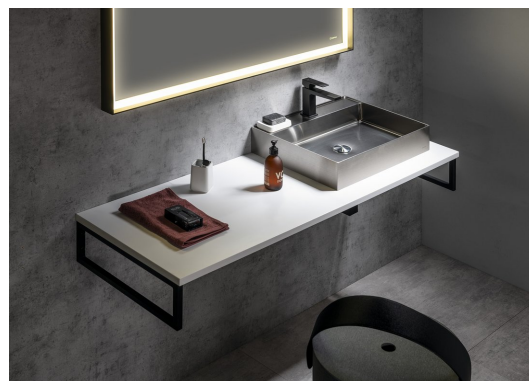

PLATO platte Rockstone 1000x24x500mm, weiss matt

Bestellcode: PL100-0101

Größe

Breite: 1000 mm

Höhe: 24 mm

Tiefe: 500 mm

Eigenschaften

Farbe: Weiß matt

Material: Solid Surface - Kunststein

Garantie: 2 Jahre

**Technisches Arbeitsblatt**