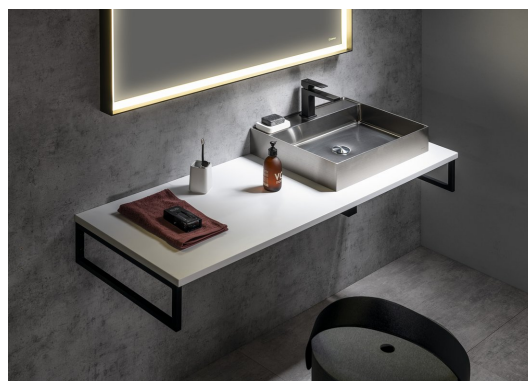

**Bestellcode:** PL090-0101

**Grundinformation**

**Marke:** Sapho  
**Serie:** PLATO

**Größe**

**Breite:** 900 mm  
**Höhe:** 24 mm  
**Tiefe:** 500 mm

**Eigenschaften**

**Farbe:** Weiß matt  
**Verschiedene Farboptionen:** Laut Muster  
**Material:** Solid Surface - Kunststein  
**Installation:** zum Einhängen  
**Typ des Schrankes:** Platte  
**Typ des Waschbeckens:** Waschtisch auf der Platte  
**Gewicht / Stück:** 23.15 kg  
**Garantie:** 2 Jahre