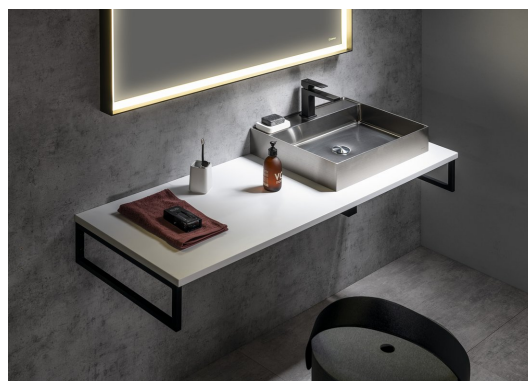

Bestellcode: PL090-0101

Grundinformation

Marke: Sapho
Serie: PLATO

Größe

Breite: 900 mm
Höhe: 24 mm
Tiefe: 500 mm

Eigenschaften

Farbe: Weiß matt
Verschiedene Farboptionen: Laut Muster
Material: Solid Surface - Kunststein
Installation: zum Einhängen
Typ des Schrankes: Platte
Typ des Waschbeckens: Waschtisch auf der Platte
Gewicht / Stück: 23.15 kg
Garantie: 2 Jahre