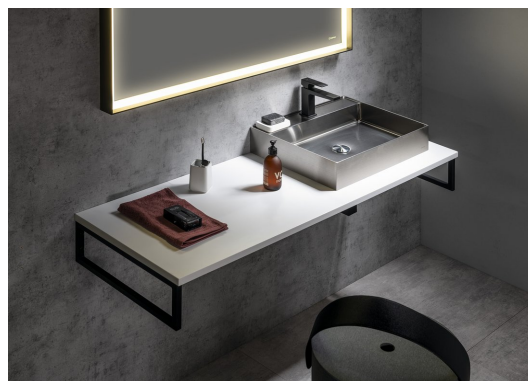

PLATO platte Rockstone 900x24x500mm, weiss matt

Bestellcode: PL090-0101

Größe

Breite: 900 mm

Höhe: 24 mm

Tiefe: 500 mm

Eigenschaften

Farbe: Weiß matt

Material: Solid Surface - Kunststein

Garantie: 2 Jahre

Technisches Arbeitsblatt