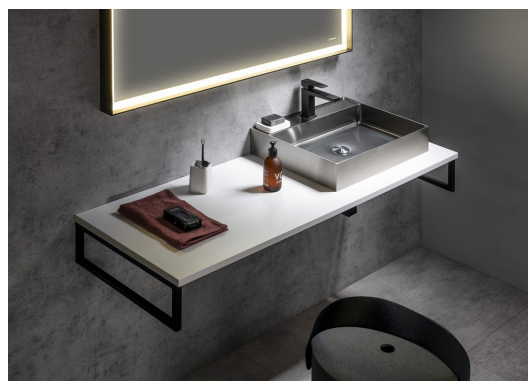

Bestellcode: PL080-0101

Grundinformation

Marke: Sapho
Serie: PLATO

Größe

Breite: 800 mm
Höhe: 24 mm
Tiefe: 500 mm

Eigenschaften

Farbe: Weiß matt
Verschiedene Farboptionen: Laut Muster
Material: Solid Surface - Kunststein
Installation: zum Einhängen
Typ des Schrankes: Platte
Typ des Waschbeckens: Waschtisch auf der Platte
Gewicht / Stück: 20.53 kg
Garantie: 2 Jahre