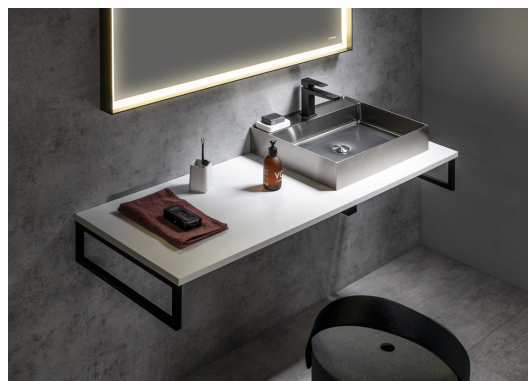

PLATO platte Rockstone 700x24x500mm, weiss matt

Bestellcode: PL070-0101

Größe

Breite: 700 mm

Höhe: 24 mm

Tiefe: 500 mm

Eigenschaften

Farbe: Weiß matt

Material: Solid Surface - Kunststein

Garantie: 2 Jahre

**Technisches Arbeitsblatt**