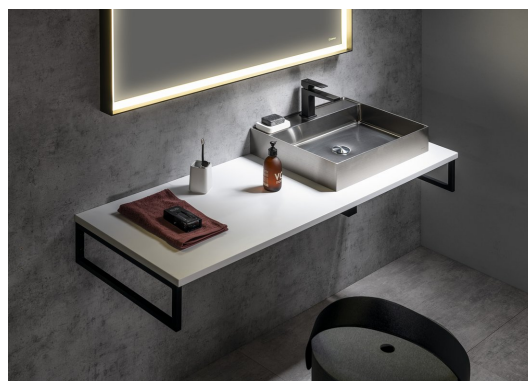

Bestellcode: PL060-0101

Grundinformation

Marke: Sapho
Serie: PLATO

Größe

Breite: 600 mm
Höhe: 24 mm
Tiefe: 500 mm

Eigenschaften

Farbe: Weiß matt
Verschiedene Farboptionen: Laut Muster
Material: Solid Surface - Kunststein
Installation: zum Einhängen
Typ des Schrankes: Platte
Typ des Waschbeckens: Waschtisch auf der Platte
Gewicht / Stück: 15.3 kg
Garantie: 2 Jahre