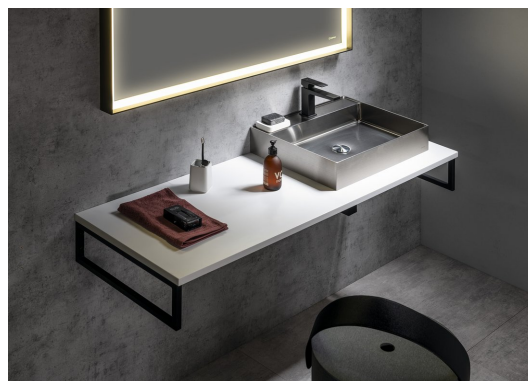

**PLATO platte Rockstone 600x24x500mm, weiss matt**

**Bestellcode:** PL060-0101

**Größe**

Breite: 600 mm

Höhe: 24 mm

Tiefe: 500 mm

**Eigenschaften**

Farbe: Weiß matt

Material: Solid Surface - Kunststein

Garantie: 2 Jahre

**Technisches Arbeitsblatt**