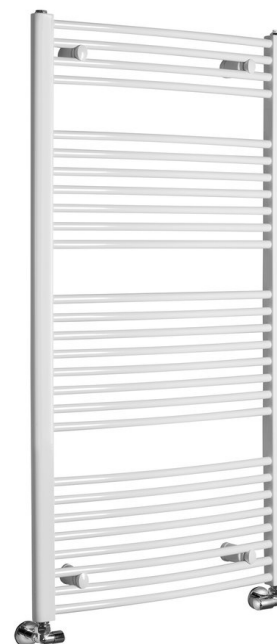

# ORBIT Badheizkörper mit seitlichem Anschluss 750x1320 mm, Weiß

Bestellcode: ILO37T

## Größe

Breite: 750 mm  
Höhe: 1320 mm  
Umfang: 8.7 l

## Eigenschaften

Farbe: Weiß  
Material: Stahl  
Garantie: 2 Jahre