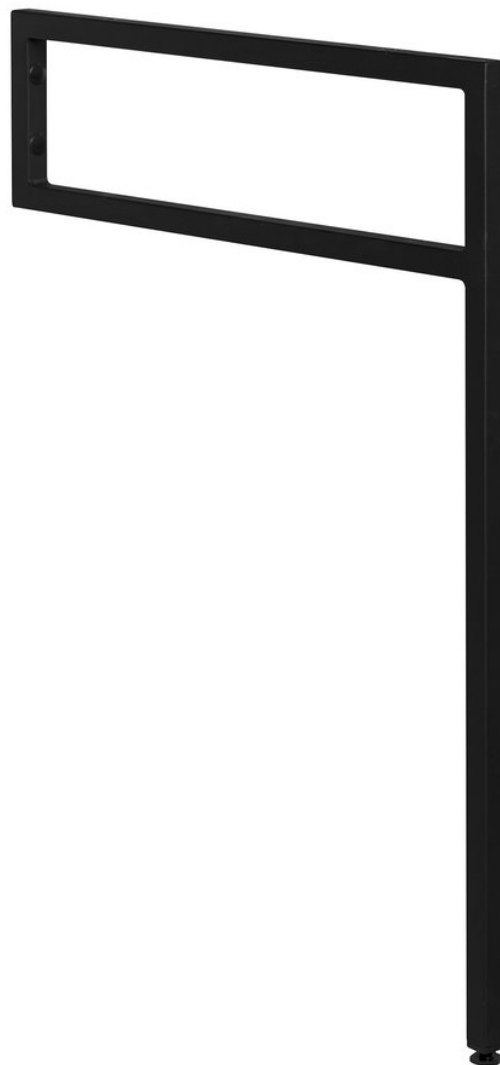

**Stützkonsole 490x690x20mm, Edelstahl lackiert,
schwarz matt**

Bestellcode: 30362

Grundinformation

Marke: Sapho

Größe

Breite: 20 mm

Höhe: 690 mm

Tiefe: 490 mm

Eigenschaften

Farbe: Schwarz

Material: Stahl

Gewicht / Stück: 2.0 kg

Verpackung: 1 Stück

Garantie: 2 Jahre

Technisches Arbeitsblatt