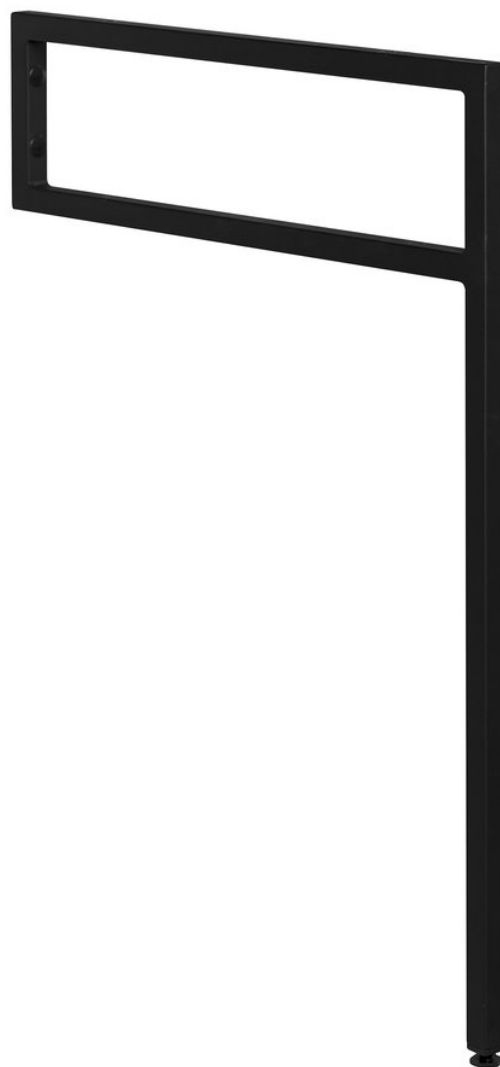

**Stützkonsole 490x690x20mm, Edelstahl lackiert,
schwarz matt**

Bestellcode: 30362

Grundinformation

Marke: Sapho

Größe

Breite: 20 mm

Höhe: 690 mm

Tiefe: 490 mm

Eigenschaften

Farbe: Schwarz

Material: Stahl

Gewicht / Stück: 2.0 kg

Verpackung: 1 Stück

Garantie: 2 Jahre

Technisches Arbeitsblatt