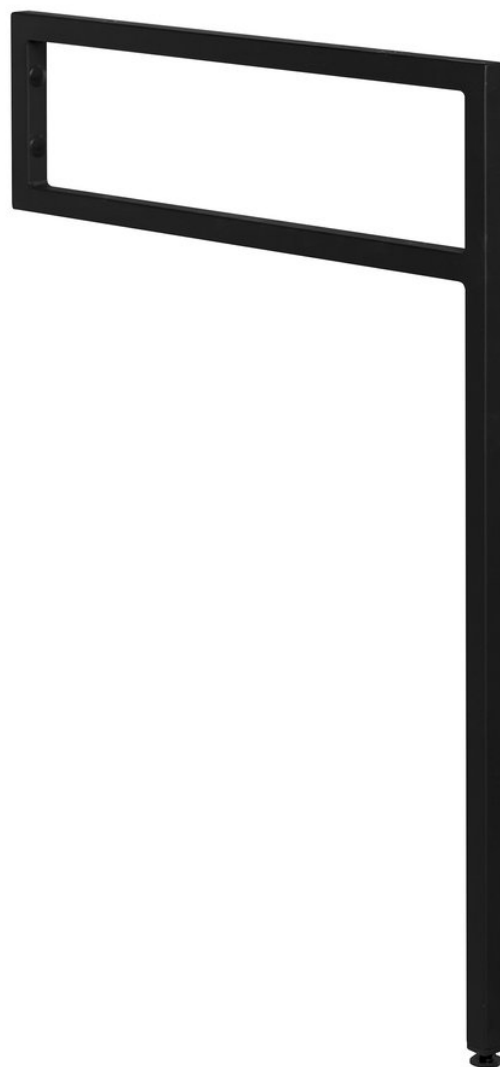

**Stützkonsole 490x690x20mm, Edelstahl lackiert,  
schwarz matt**

**Bestellcode:** 30362

**Grundinformation**

**Marke:** Sapho

**Größe**

**Breite:** 20 mm

**Höhe:** 690 mm

**Tiefe:** 490 mm

**Eigenschaften**

**Farbe:** Schwarz

**Material:** Stahl

**Gewicht / Stück:** 2.0 kg

**Verpackung:** 1 Stück

**Garantie:** 2 Jahre

Technisches Arbeitsblatt