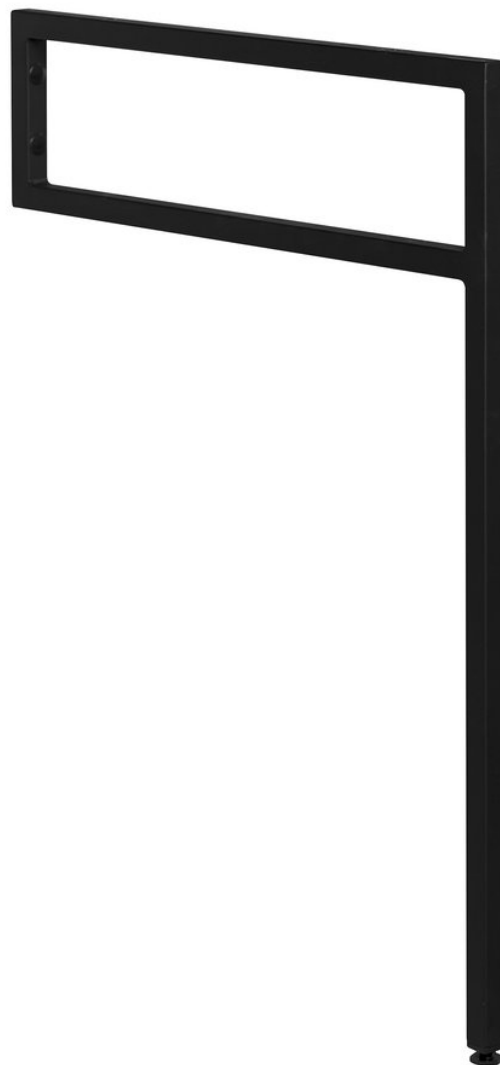

**Stützkonsole 490x690x20mm, Edelstahl lackiert,  
schwarz matt**

**Bestellcode:** 30362

**Grundinformation**

**Marke:** Sapho

**Größe**

**Breite:** 20 mm

**Höhe:** 690 mm

**Tiefe:** 490 mm

**Eigenschaften**

**Farbe:** Schwarz

**Material:** Stahl

**Gewicht / Stück:** 2.0 kg

**Verpackung:** 1 Stück

**Garantie:** 2 Jahre

Technisches Arbeitsblatt