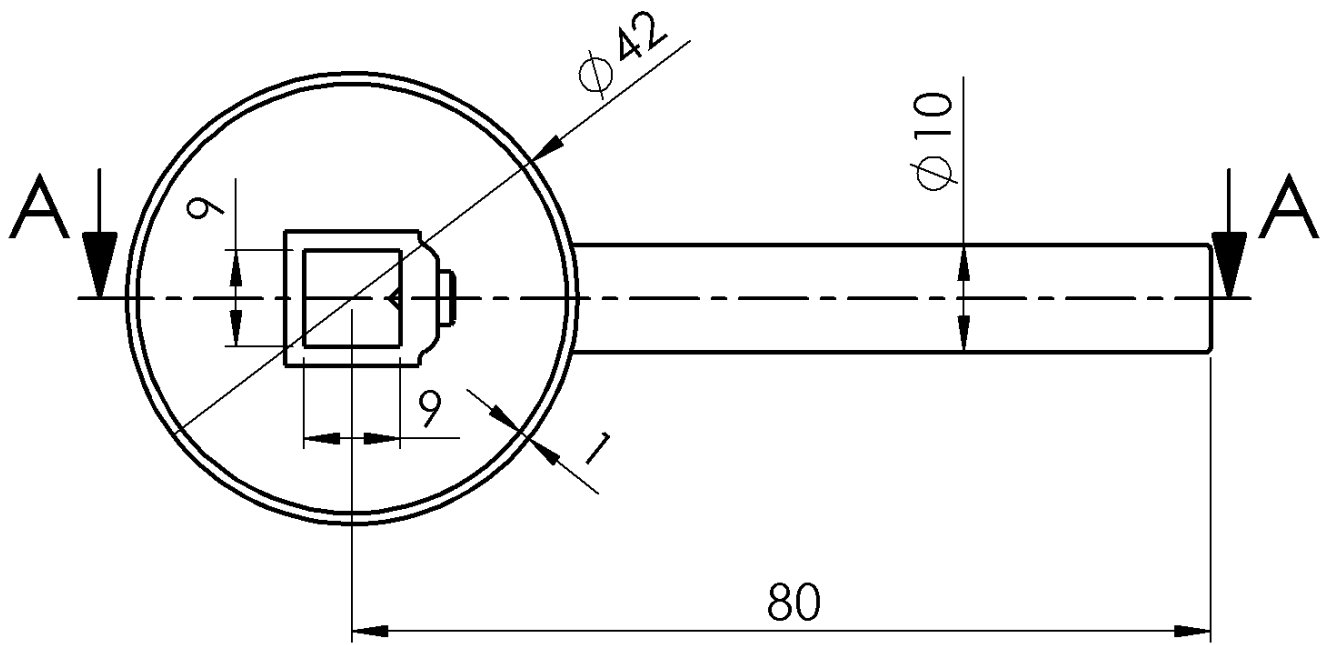

Bestellcode: RH156

Grundinformation

Marke: Sapho

Eigenschaften

Gewicht / Stück: 0.097 kg

Verpackung: 1 Stück

Garantie: 2 Jahre

Technisches Arbeitsblatt