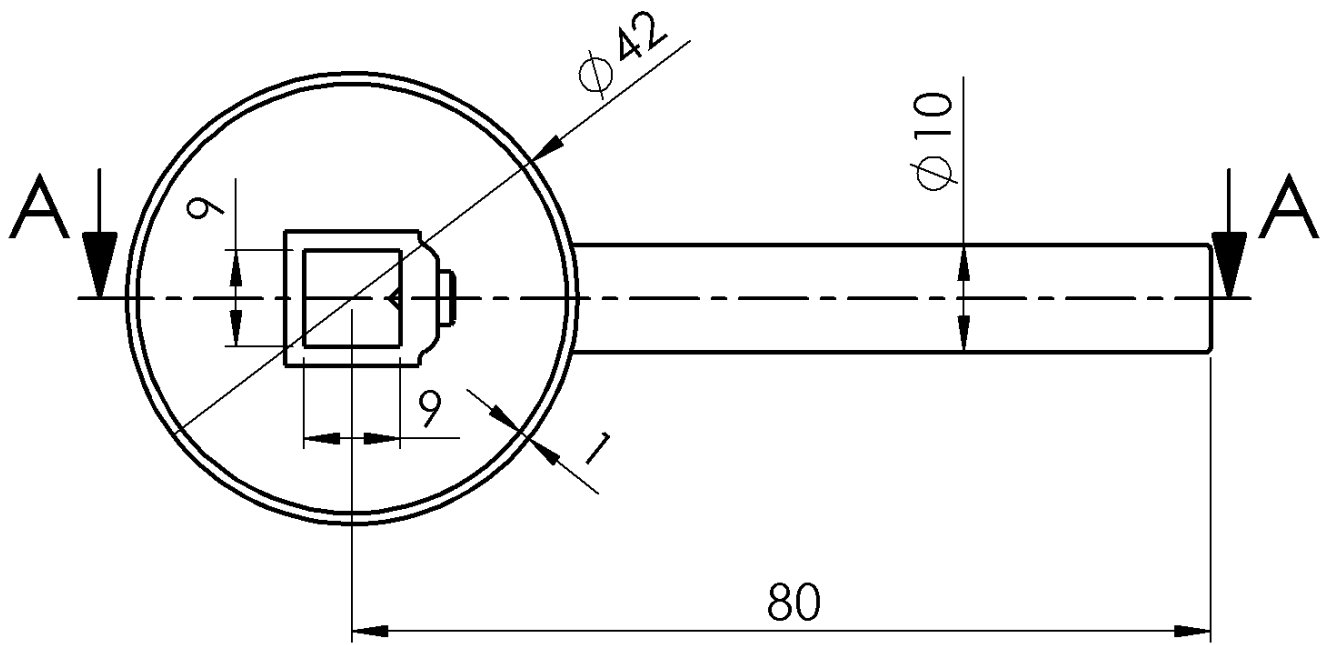

**Bestellcode:** RH156

**Grundinformation**

**Marke:** Sapho

**Eigenschaften**

**Gewicht / Stück:** 0.097 kg

**Verpackung:** 1 Stück

**Garantie:** 2 Jahre

Technisches Arbeitsblatt