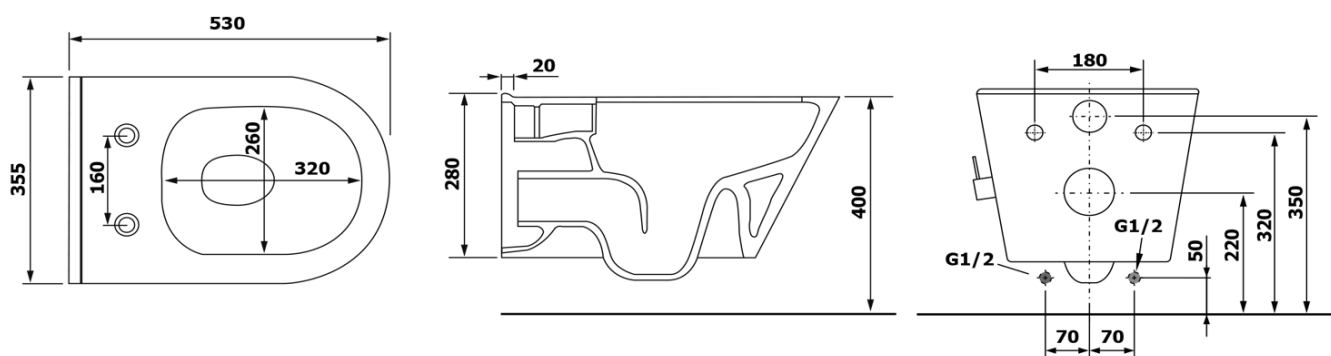

AVVA CLEANWASH Wand-WC Rimless, inkl. Armatur und Bidetbrause, mit UP-Spülkasten und Knopf Schwab, weiß

None

Bestellcode: 100315-SET5

Grundinformation

Marke:

Größe

Breite: 355 mm

Tiefe: 530 mm

Eigenschaften

Farbe: Weiß

Material: Keramik

Spülungstechnologie: Rimless

Spülwassermenge: Spülung 3 l, Spülung 6 l

Form: Klassisch

Ausstattung: CleanWash WC-Handbrause, Versteckte Befestigung, WC-Set

Gewicht / Stück: 43.5 kg

Verpackung: 5 Stück

Technisches Arbeitsblatt

**AVVA CLEANWASH Wand-WC Rimless, inkl. Armatur und Bidetbrause,
mit UP-Spülkasten und Knopf Schwab, weiß**

None

**AVVA CLEANWASH Wand-WC Rimless, inkl. Armatur und Bidetbrause,
mit UP-Spülkasten und Knopf Schwab, weiß**