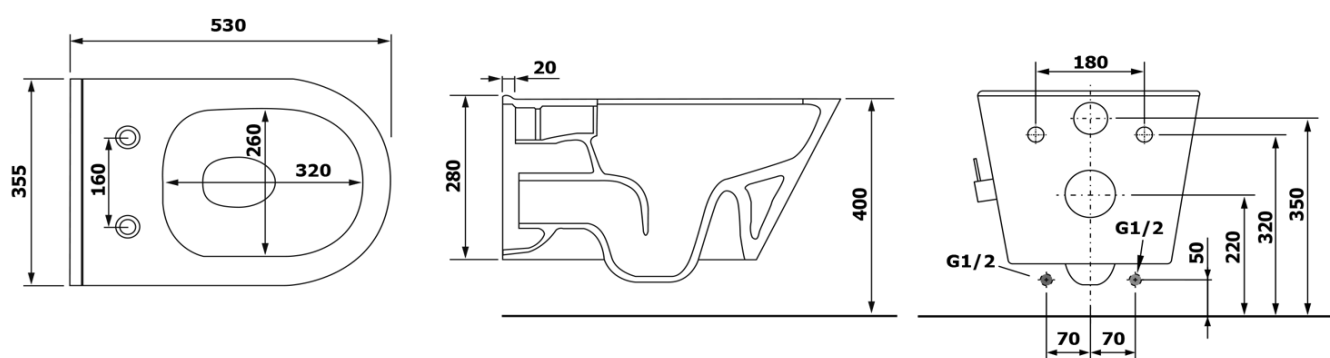

AVVA CLEANWASH Wand-WC Rimless, inkl. Armatur und Bidetbrause, mit UP-Spülkasten und Knopf Schwab, weiß

None

Bestellcode: 100315-SET5

Grundinformation

Marke:

Größe

Breite: 355 mm

Tiefe: 530 mm

Eigenschaften

Farbe: Weiß

Material: Keramik

Spülungstechnologie: Rimless

Spülwassermenge: Spülung 3 l, Spülung 6 l

Form: Klassisch

Ausstattung: CleanWash WC-Handbrause, Versteckte Befestigung, WC-Set

Gewicht / Stück: 43.5 kg

Verpackung: 5 Stück

Technisches Arbeitsblatt

**AVVA CLEANWASH Wand-WC Rimless, inkl. Armatur und Bidetbrause,
mit UP-Spülkasten und Knopf Schwab, weiß**

None

**AVVA CLEANWASH Wand-WC Rimless, inkl. Armatur und Bidetbrause,
mit UP-Spülkasten und Knopf Schwab, weiß**