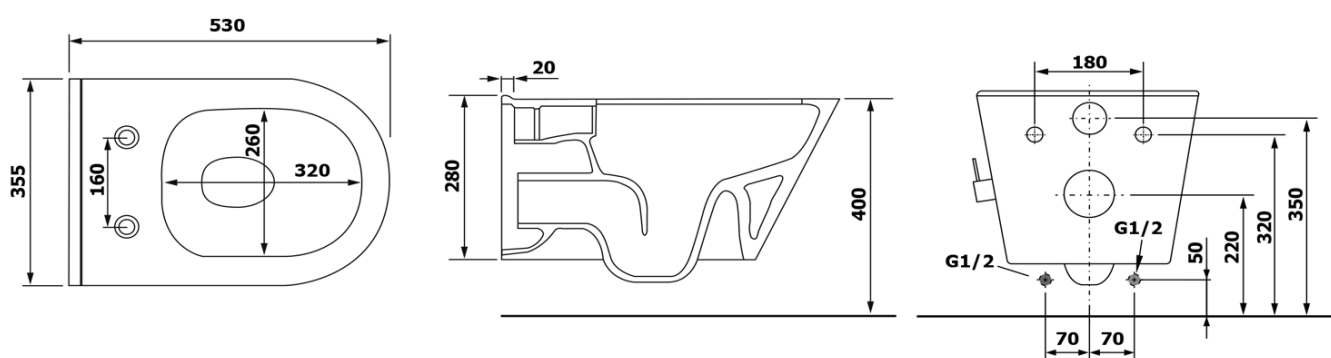

AVVA CLEANWASH Wand-WC Rimless, inkl. Armatur und Bidetbrause, mit UP-Spülkasten und Knopf Schwab, weiß

None

Bestellcode: 100315-SET5

Grundinformation

Marke:

Größe

Breite: 355 mm

Tiefe: 530 mm

Eigenschaften

Farbe: Weiß

Material: Keramik

Spülungstechnologie: Rimless

Spülwassermenge: Spülung 3 l, Spülung 6 l

Form: Klassisch

Ausstattung: CleanWash WC-Handbrause, Versteckte Befestigung, WC-Set

Gewicht / Stück: 43.5 kg

Verpackung: 5 Stück

Technisches Arbeitsblatt

**AVVA CLEANWASH Wand-WC Rimless, inkl. Armatur und Bidetbrause,
mit UP-Spülkasten und Knopf Schwab, weiß**

None

**AVVA CLEANWASH Wand-WC Rimless, inkl. Armatur und Bidetbrause,
mit UP-Spülkasten und Knopf Schwab, weiß**