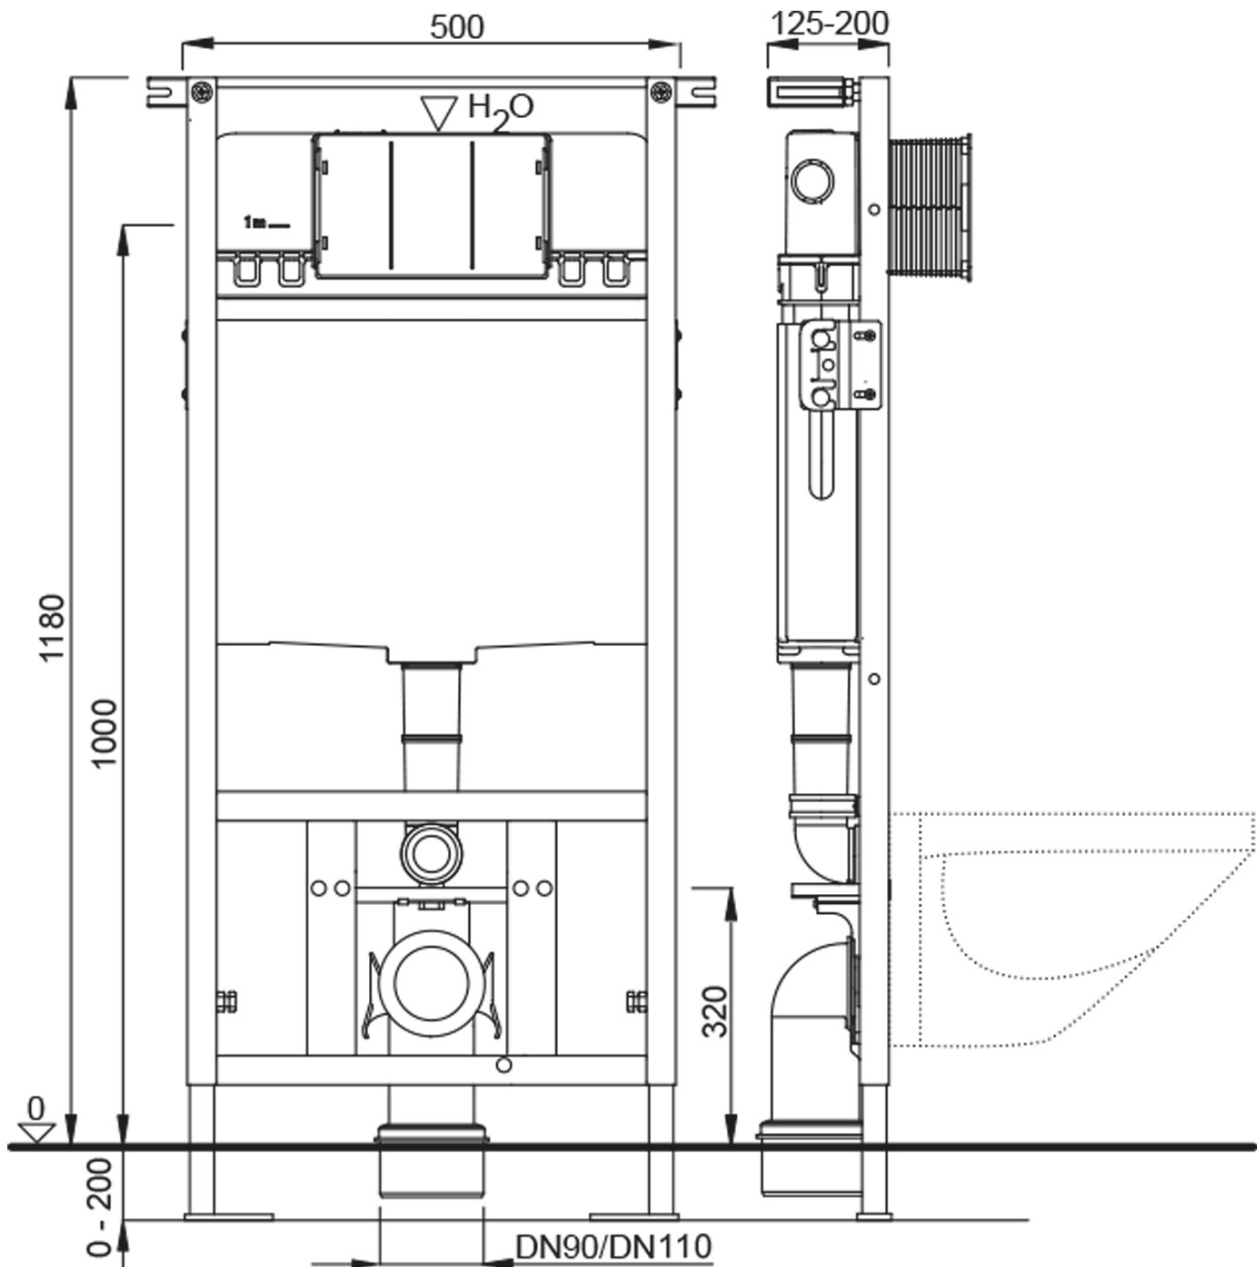

AVVA CLEANWASH Wand-WC Rimless, inkl. Armatur und Bidetbrause, mit UP-Spülkasten und Knopf Schwab, weiß

None

Bestellcode: 100315-SET5

Grundinformation

Marke:

Größe

Breite: 355 mm

Tiefe: 530 mm

Eigenschaften

Farbe: Weiß

Material: Keramik

Spülungstechnologie: Rimless

Spülwassermenge: Spülung 3 l, Spülung 6 l

Form: Klassisch

Ausstattung: CleanWash WC-Handbrause, Versteckte Befestigung, WC-Set

Gewicht / Stück: 43.5 kg

Verpackung: 5 Stück

Technisches Arbeitsblatt

**AVVA CLEANWASH Wand-WC Rimless, inkl. Armatur und Bidetbrause,
mit UP-Spülkasten und Knopf Schwab, weiß**

None

**AVVA CLEANWASH Wand-WC Rimless, inkl. Armatur und Bidetbrause,
mit UP-Spülkasten und Knopf Schwab, weiß**