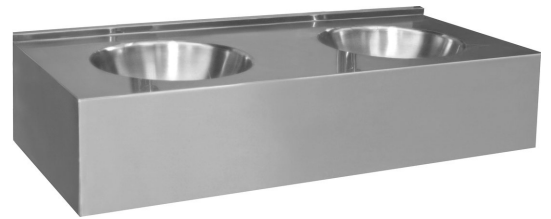

## Hängetheke mit zwei Becken 1200x270x550 mm, Edelstahl matt

Bestellcode: 13080.2.S

### Größe

Breite: 1200 mm  
 Höhe: 270 mm  
 Tiefe: 550 mm

### Eigenschaften

Farbe: Edelstahl matt  
 Material: Edelstahl  
 Garantie: 2 Jahre