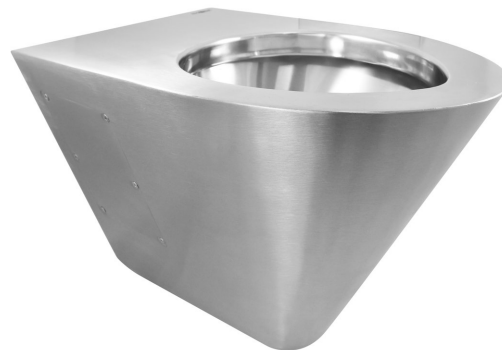

## Hänge-WC 380x300x550 mm, Edelstahl matt

NOFER<sup>®</sup>

**Bestellcode:** 13018.S

### Größe

**Breite:** 355 mm

**Höhe:** 380 mm

**Tiefe:** 550 mm

### Eigenschaften

**Farbe:** Edelstahl matt

**Material:** Edelstahl

**Form:** Klassisch

**Gewicht / Stück:** 12.8 kg

**Garantie:** 2 Jahre

Technisches Arbeitsblatt