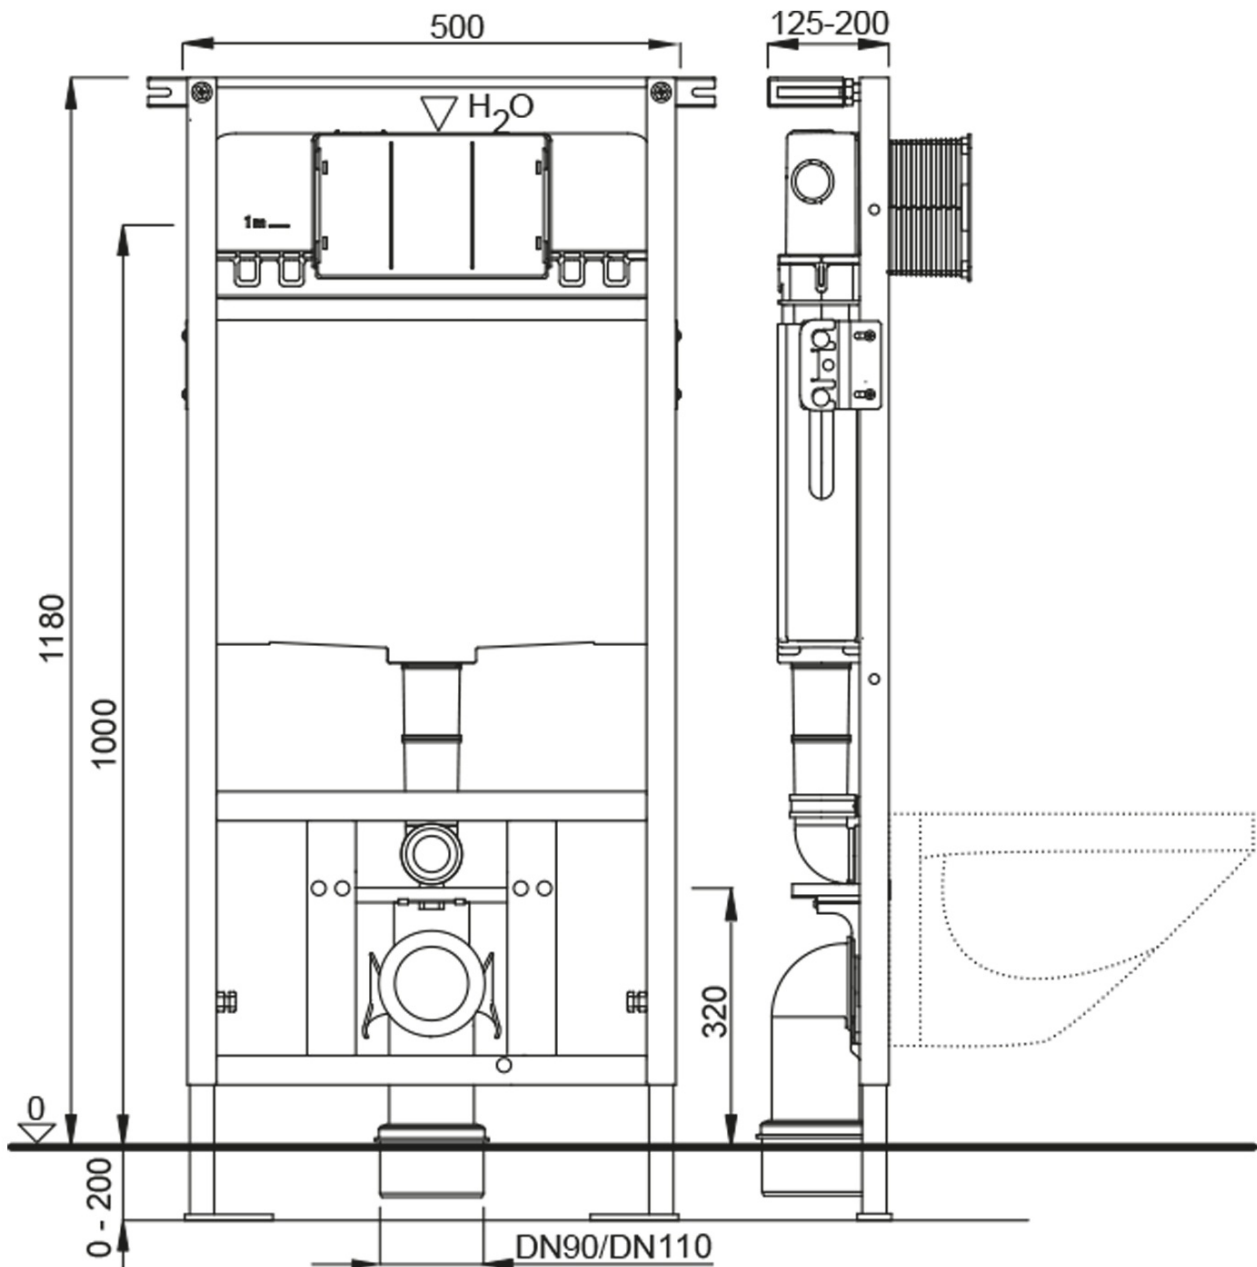

Technisches Arbeitsblatt