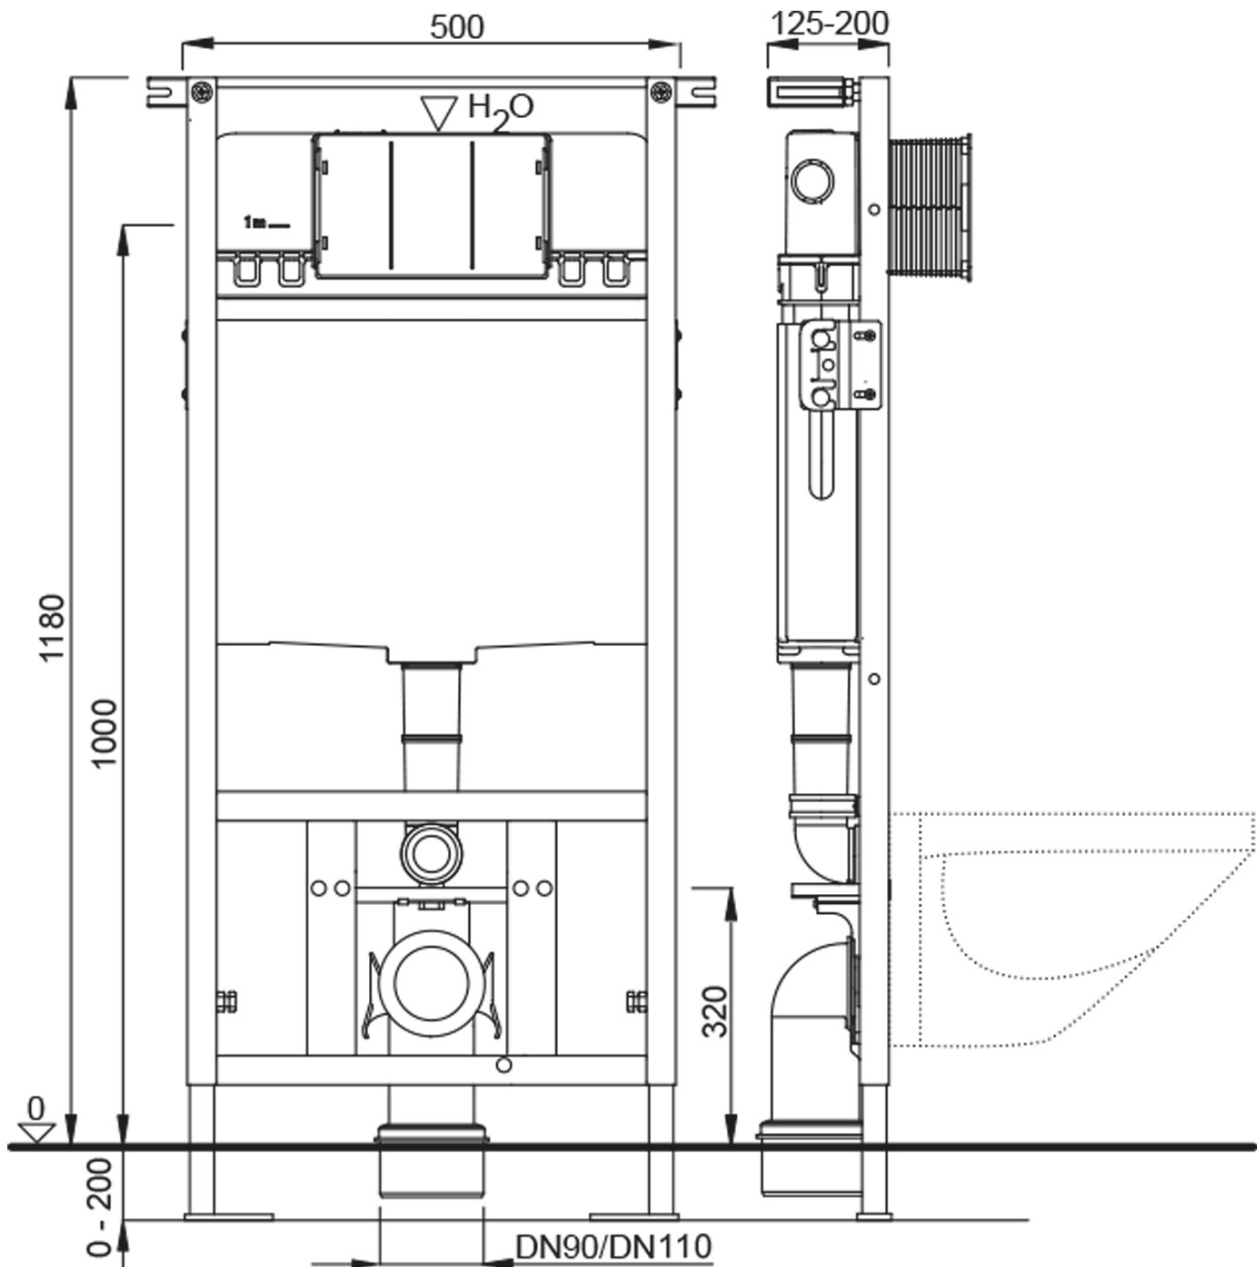

AVVA Spülrandloses Wand-WC mit UP-Spülkasten und Schwab-Taste, schwarz matt

None

Bestellcode: 100314-110-SET5

Grundinformation

Marke:

Größe

Breite: 355 mm

Tiefe: 530 mm

Eigenschaften

Farbe: Schwarz

Material: Keramik

Spülungstechnologie: Rimless

Spülwassermenge: Spülung 3 l, Spülung 6 l

Form: Klassisch

Ausstattung: Versteckte Befestigung, WC-Set

Gewicht / Stück: 43.5 kg

Verpackung: 5 Stück

Garantie: 2 Jahre

Technisches Arbeitsblatt

AVVA Spülrandloses Wand-WC mit UP-Spülkasten und Schwab-Taste,
schwarz matt

None

**AVVA Spülrandloses Wand-WC mit UP-Spülkasten und Schwab-Taste,
schwarz matt**