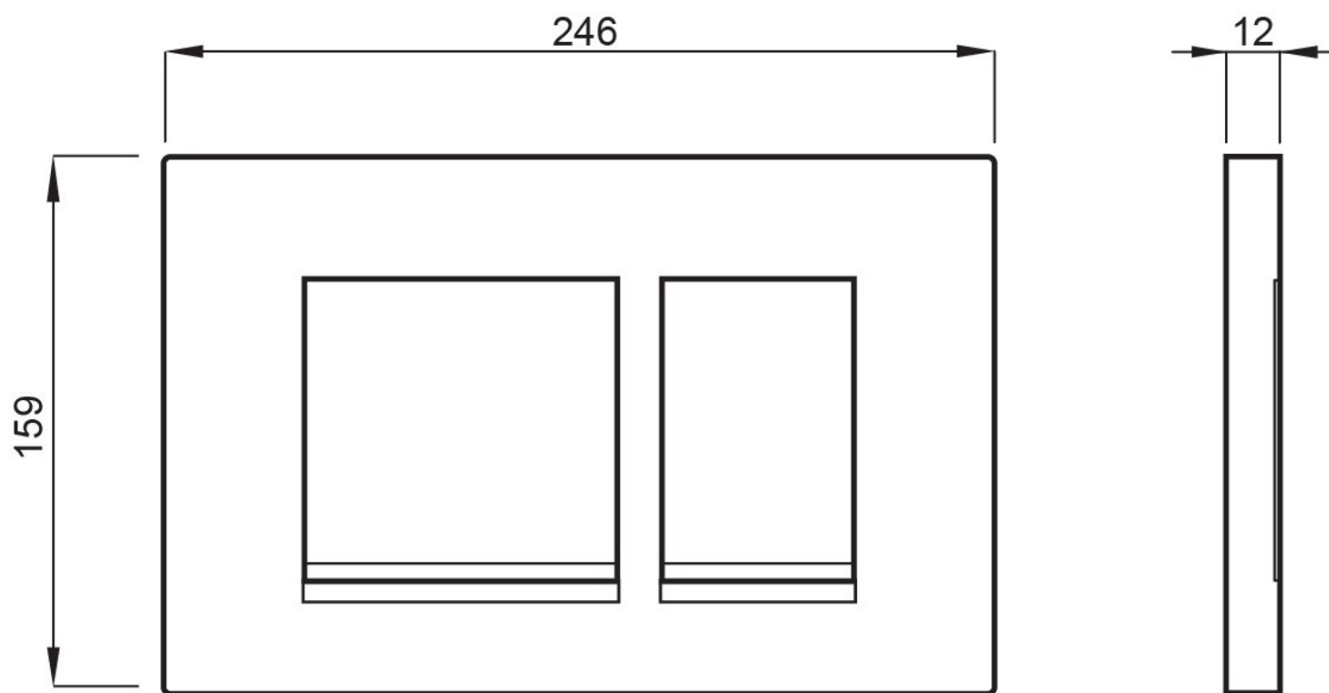

AVVA Spülrandloses Wand-WC mit UP-Spülkasten und Schwab-Taste,
schwarz matt

None