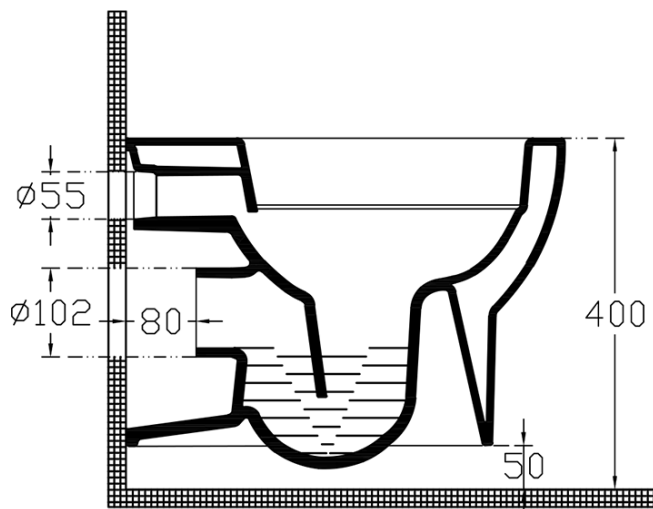

ABSOLUTE Rimless Wand-WC mit UP-Spülkasten und Schwab Knopf, weiß

None

Bestellcode: 10AB02002-SET5

Grundinformation

Marke:

Größe

Breite: 347 mm

Tiefe: 500 mm

Eigenschaften

Farbe: Weiß

Material: Keramik

Spülungstechnologie: Rimless

Spülwassermenge: Spülung 4 l

Form: Klassisch

Ausstattung: WC-Set

Gewicht / Stück: 46.55 kg

Verpackung: 5 Stück

Garantie: 2 Jahre

Technisches Arbeitsblatt

**ABSOLUTE Rimless Wand-WC mit UP-Spülkasten und Schwab Knopf,
weiß**

None

**ABSOLUTE Rimless Wand-WC mit UP-Spülkasten und Schwab Knopf,
weiß**