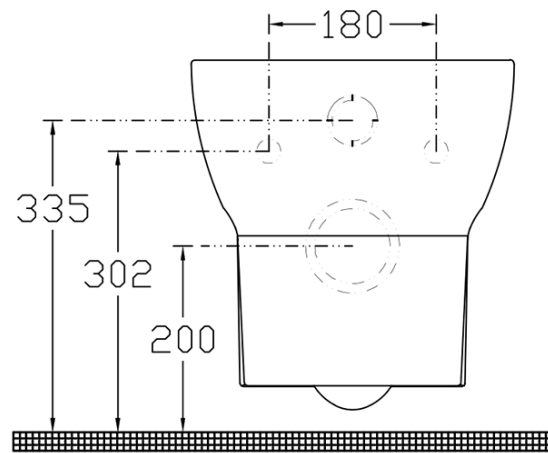

ABSOLUTE Rimless Wand-WC mit UP-Spülkasten und Schwab Knopf, weiß

None

Bestellcode: 10AB02002-SET5

Grundinformation

Marke:

Größe

Breite: 347 mm

Tiefe: 500 mm

Eigenschaften

Farbe: Weiß

Material: Keramik

Spülungstechnologie: Rimless

Spülwassermenge: Spülung 4 l

Form: Klassisch

Ausstattung: WC-Set

Gewicht / Stück: 46.55 kg

Verpackung: 5 Stück

Garantie: 2 Jahre

Technisches Arbeitsblatt

**ABSOLUTE Rimless Wand-WC mit UP-Spülkasten und Schwab Knopf,
weiß**

None

**ABSOLUTE Rimless Wand-WC mit UP-Spülkasten und Schwab Knopf,
weiß**