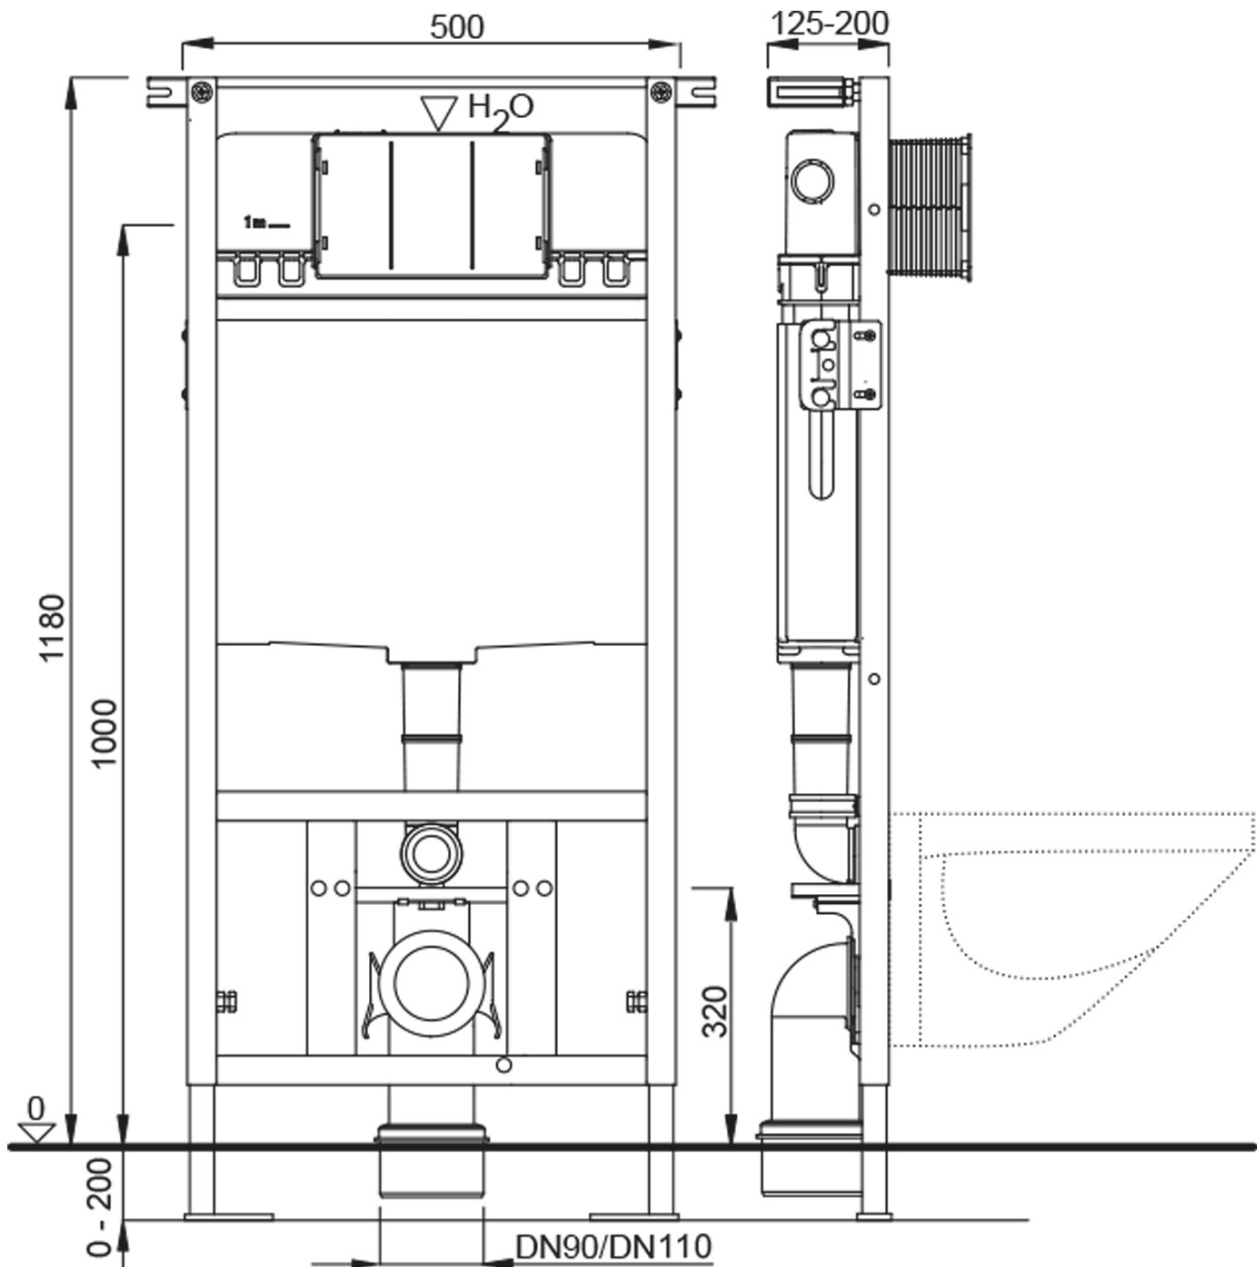

ABSOLUTE Rimless Wand-WC mit UP-Spülkasten und Schwab Knopf, weiß

None

Bestellcode: 10AB02002-SET5

Grundinformation

Marke:

Größe

Breite: 347 mm

Tiefe: 500 mm

Eigenschaften

Farbe: Weiß

Material: Keramik

Spülungstechnologie: Rimless

Spülwassermenge: Spülung 4 l

Form: Klassisch

Ausstattung: WC-Set

Gewicht / Stück: 46.55 kg

Verpackung: 5 Stück

Garantie: 2 Jahre

Technisches Arbeitsblatt

**ABSOLUTE Rimless Wand-WC mit UP-Spülkasten und Schwab Knopf,
weiß**

None

**ABSOLUTE Rimless Wand-WC mit UP-Spülkasten und Schwab Knopf,
weiß**