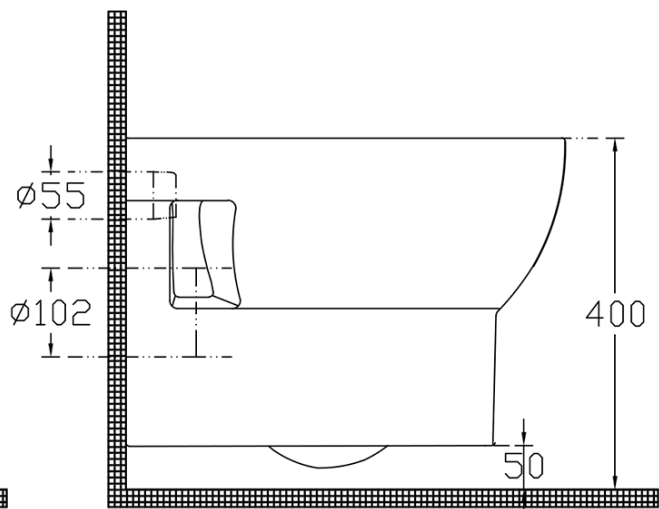

ABSOLUTE Rimless Wand-WC mit UP-Spülkasten und Schwab Knopf, weiß

None

Bestellcode: 10AB02002-SET5

Grundinformation

Marke:

Größe

Breite: 347 mm

Tiefe: 500 mm

Eigenschaften

Farbe: Weiß

Material: Keramik

Spülungstechnologie: Rimless

Spülwassermenge: Spülung 4 l

Form: Klassisch

Ausstattung: WC-Set

Gewicht / Stück: 46.55 kg

Verpackung: 5 Stück

Garantie: 2 Jahre

Technisches Arbeitsblatt

**ABSOLUTE Rimless Wand-WC mit UP-Spülkasten und Schwab Knopf,
weiß**

None

**ABSOLUTE Rimless Wand-WC mit UP-Spülkasten und Schwab Knopf,
weiß**