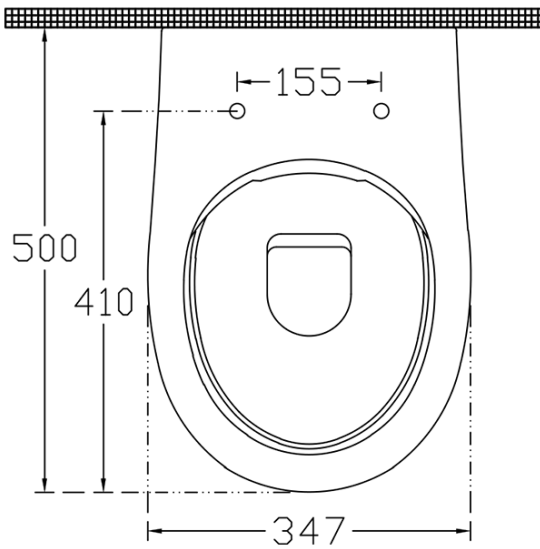

ABSOLUTE Rimless Wand-WC mit UP-Spülkasten und Schwab Knopf, weiß

None

Bestellcode: 10AB02002-SET5

Grundinformation

Marke:

Größe

Breite: 347 mm

Tiefe: 500 mm

Eigenschaften

Farbe: Weiß

Material: Keramik

Spülungstechnologie: Rimless

Spülwassermenge: Spülung 4 l

Form: Klassisch

Ausstattung: WC-Set

Gewicht / Stück: 46.55 kg

Verpackung: 5 Stück

Garantie: 2 Jahre

Technisches Arbeitsblatt

**ABSOLUTE Rimless Wand-WC mit UP-Spülkasten und Schwab Knopf,
weiß**

None

**ABSOLUTE Rimless Wand-WC mit UP-Spülkasten und Schwab Knopf,
weiß**