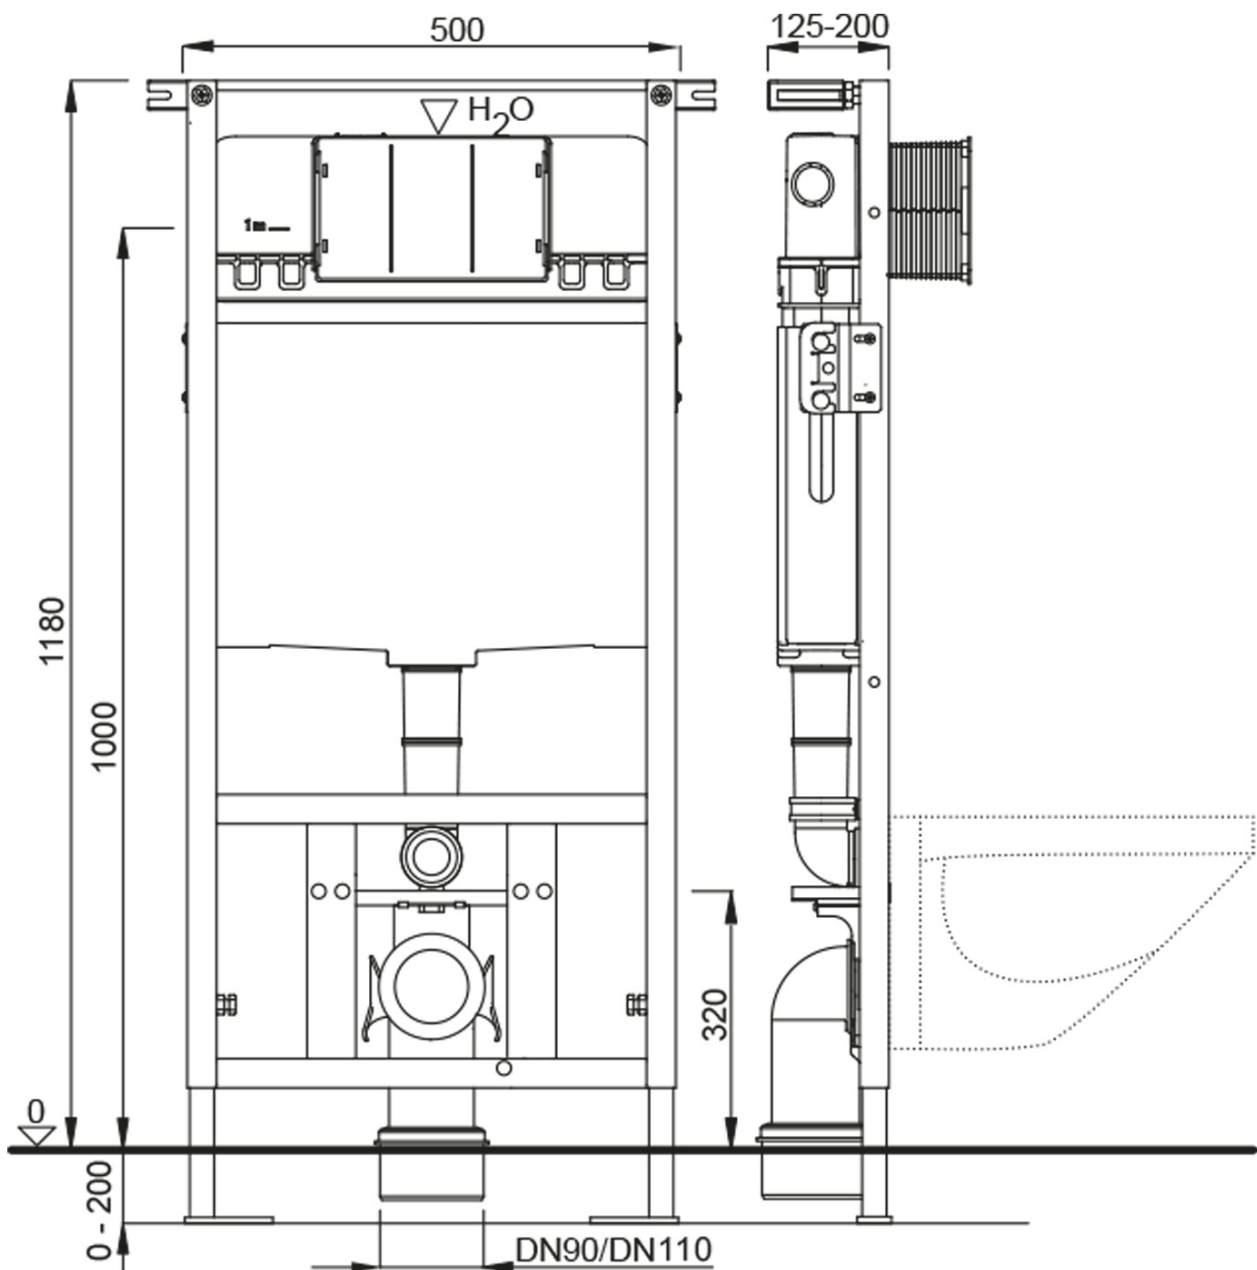

Technisches Arbeitsblatt