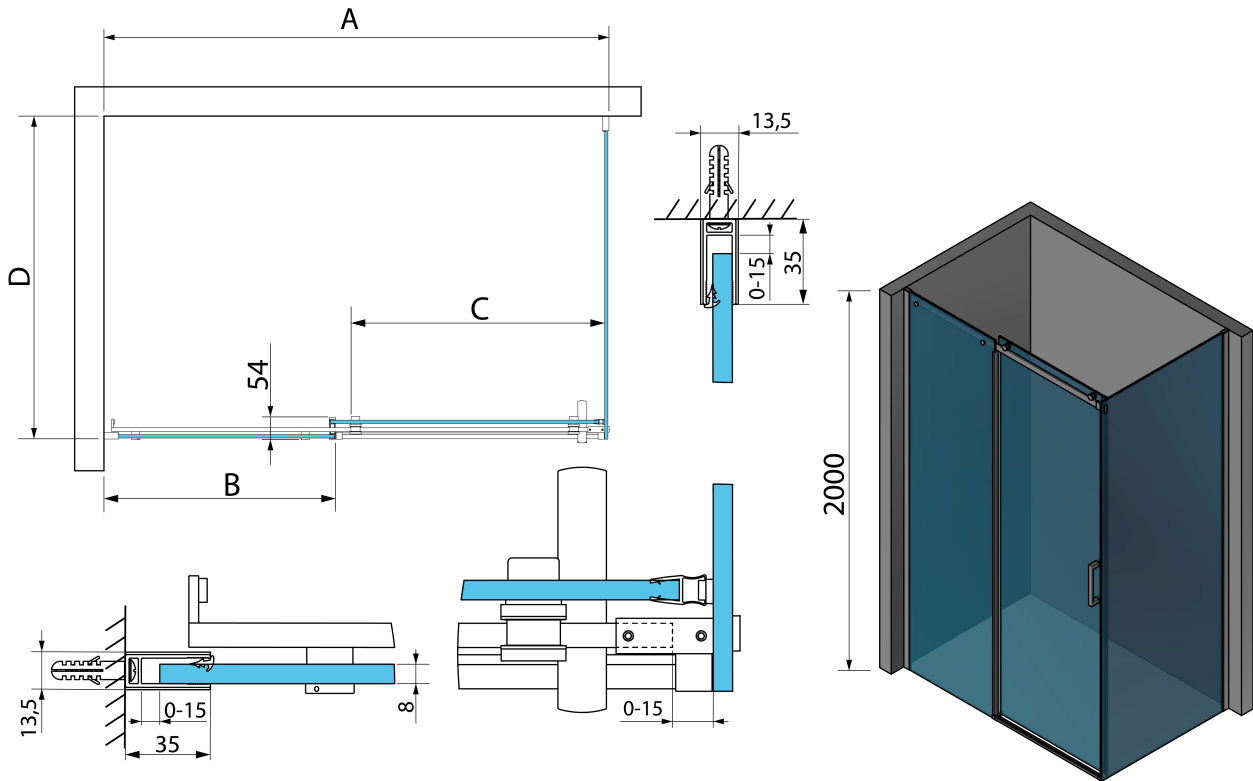

Bestellcode: TL3070

Grundinformation

Marke: Polysan

Serie: THRON

Größe

Höhe: 2000 mm

Tiefe: 700 mm

Eigenschaften

Farbenprofil: Chrom - Poliertem Aluminium

Form: Feste Wand zur Duschtür

Glasfarbe: Klarglas

Glasbehandlung: Antidrop

Glasdicke: 8 mm

Gewicht / Stück: 29.0 kg

Verpackung: 1 Stück

Garantie: 3 Jahre

Technisches Arbeitsblatt

MODEL	A	B	C	D
TL1070-500x	990-1020	458mm	396mm	680-695
TL1080-500x	990-1020	458mm	396mm	780-795
TL1090-500x	990-1020	458mm	396mm	880-895
TL1010-500x	990-1020	458mm	396mm	980-995
TL1170-500x	1090-1110	508mm	446mm	680-695
TL1180-500x	1090-1110	508mm	446mm	780-795
TL1190-500x	1090-1110	508mm	446mm	880-895
TL1110-500x	1090-1110	508mm	446mm	980-995
TL1270-500x	1190-1210	558mm	496mm	680-695
TL1280-500x	1190-1210	558mm	496mm	780-795
TL1290-500x	1190-1210	558mm	496mm	880-895
TL1210-500x	1190-1210	558mm	496mm	980-995
TL1370-500x	1290-1310	608mm	546mm	680-695
TL1380-500x	1290-1310	608mm	546mm	780-795

MODEL	A	B	C	D
TL1390-500x	1290-1310	608mm	546mm	880-895
TL1310-500x	1290-1310	608mm	546mm	980-995
TL1470-500x	1390-1410	658mm	596mm	680-695
TL1480-500x	1390-1410	658mm	596mm	780-795
TL1490-500x	1390-1410	658mm	596mm	880-895
TL1410-500x	1390-1410	658mm	596mm	980-995
TL1570-500x	1490-1510	708mm	646mm	680-695
TL1580-500x	1490-1510	708mm	646mm	780-795
TL1590-500x	1490-1510	708mm	646mm	880-895
TL1510-500x	1490-1510	708mm	646mm	980-995
TL1670-500x	1590-1610	808mm	646mm	680-695
TL1680-500x	1590-1610	808mm	646mm	780-795
TL1690-500x	1590-1610	808mm	646mm	880-895
TL1610-500x	1590-1610	808mm	646mm	980-995