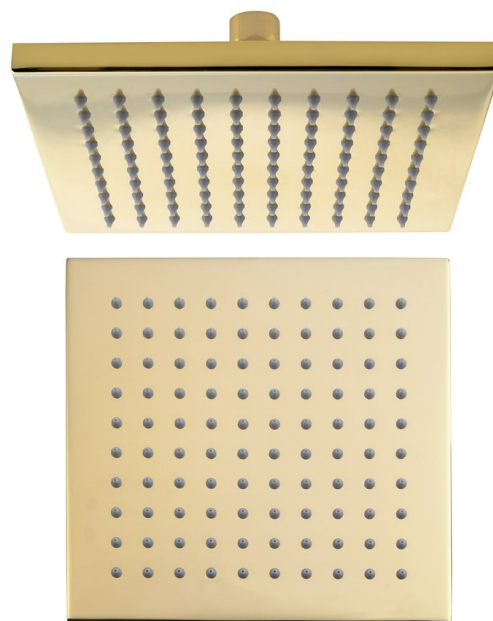

Kopfbrause, 195x195mm, Gold

Bestellcode: SF316

Grundinformation

Marke: Sapho

Größe

Breite: 195 mm

Höhe: 14 mm

Tiefe: 195 mm

Eigenschaften

Farbe: Gold

Material: Messing

Form: Eckig

Installation: 1 Weg

Brausefunktionen: Regen

Ausstattung: AntiCalc, PVD Beschichtung

Gewicht / Stück: 2.86 kg

Verpackung: 1 Stück

Garantie: 2 Jahre