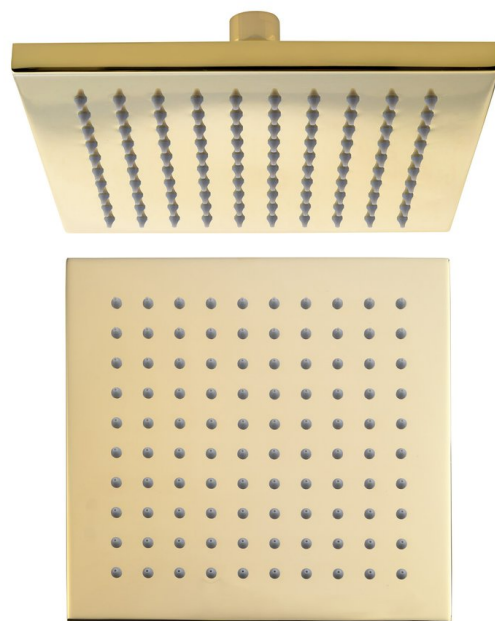

Kopfbrause, 195x195mm, Gold

SAPHO

Bestellcode: SF316

Grundinformation

Marke: Sapho

Größe

Breite: 195 mm

Höhe: 14 mm

Tiefe: 195 mm

Eigenschaften

Farbe: Gold

Material: Messing

Form: Eckig

Installation: 1 Weg

Brausefunktionen: Regen

Ausstattung: AntiCalc, PVD Beschichtung

Gewicht / Stück: 2.86 kg

Verpackung: 1 Stück

Garantie: 2 Jahre