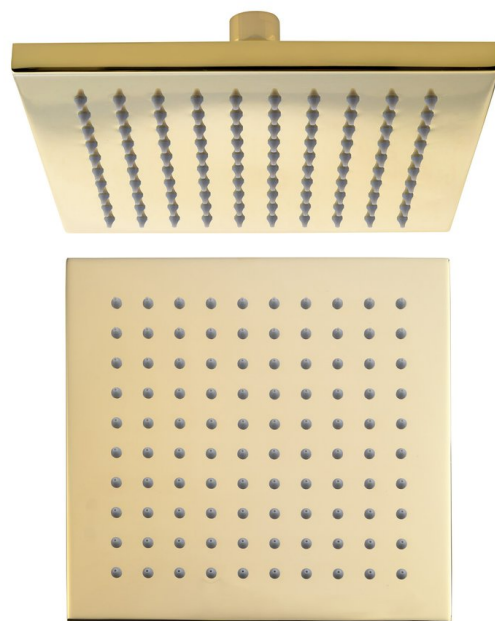

Kopfbrause, 195x195mm, Gold

Bestellcode: SF316

Grundinformation

Marke: Sapho

Größe

Breite: 195 mm

Höhe: 14 mm

Tiefe: 195 mm

Eigenschaften

Farbe: Gold

Material: Messing

Form: Eckig

Installation: 1 Weg

Brausefunktionen: Regen

Ausstattung: AntiCalc, PVD Beschichtung

Gewicht / Stück: 2.86 kg

Verpackung: 1 Stück

Garantie: 2 Jahre