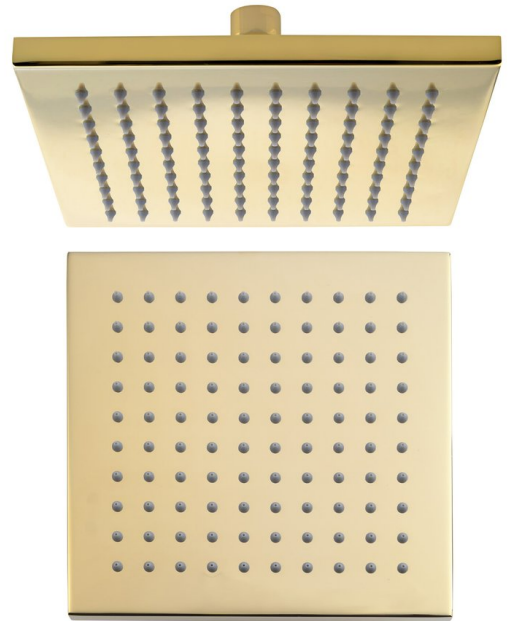

Kopfbrause, 195x195mm, Gold

Bestellcode: SF316

Größe

Breite: 195 mm

Höhe: 14 mm

Tiefe: 195 mm

Eigenschaften

Farbe: Gold

Material: Messing

Garantie: 2 Jahre