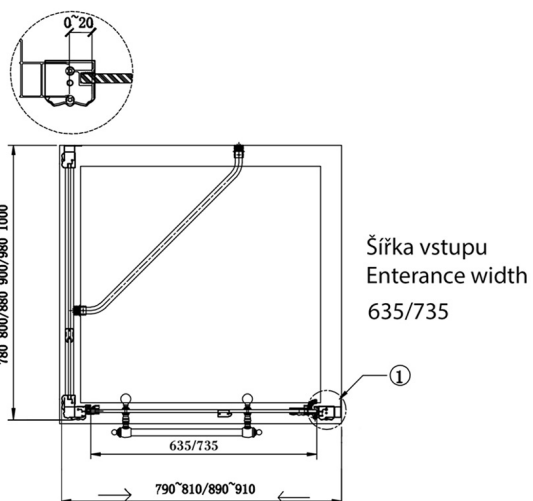

# ANTIQUE Rechteckige Duschkabine 900x1000 mm, L Variante

Bestellcode: GQ1290LCGQ5610C

## Größe

Breite: 900 mm  
Höhe: 1900 mm  
Tiefe: 1000 mm

## Technisches Arbeitsblatt

Šířka vstupu  
Entrance width  
635/735