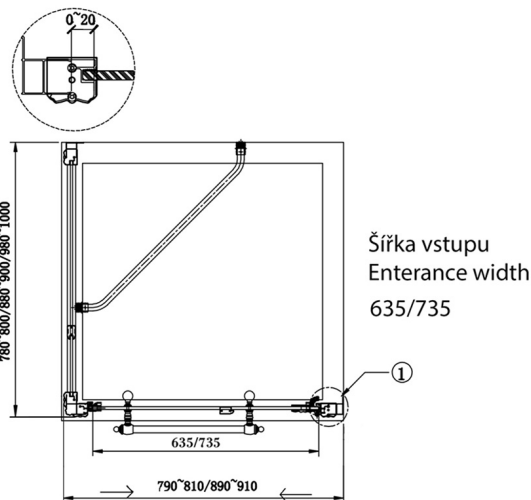

ANTIQUE Rechteckige Duschkabine 800x1000 mm, L Variante

Bestellcode: GQ1280LCGQ5610C

Größe

Breite: 800 mm
 Höhe: 1900 mm
 Tiefe: 1000 mm

Eigenschaften

Garantie: 3 Jahre

Technisches Arbeitsblatt

Šířka vstupu
 Entrance width
 635/735