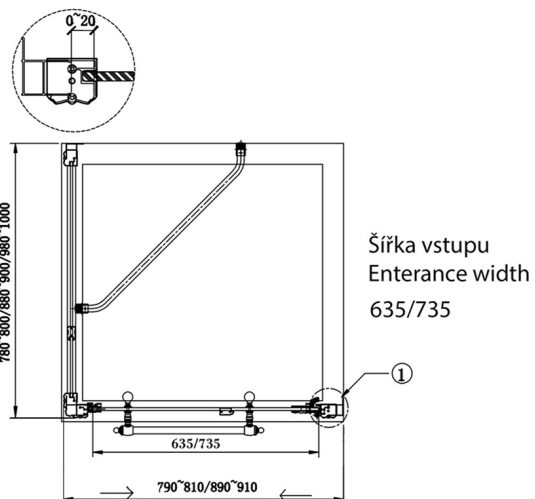

ANTIQUE Rechteckige Duschkabine 800x900 mm, R Variante

Bestellcode: GQ1380RCGQ5690C

Größe

Breite: 800 mm
Höhe: 1900 mm
Tiefe: 900 mm

Eigenschaften

Garantie: 3 Jahre

Technisches Arbeitsblatt

Šířka vstupu
Entrance width
635/735