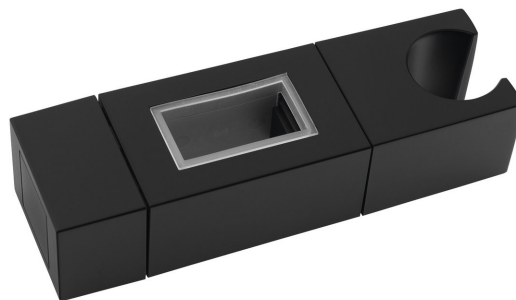

Halter für Brausestange 30x15mm, ABS/Schwarz matt

Bestellcode: NDSC615

Eigenschaften

Farbe: Schwarz matt

Material: ABS

Garantie: 2 Jahre

Technisches Arbeitsblatt