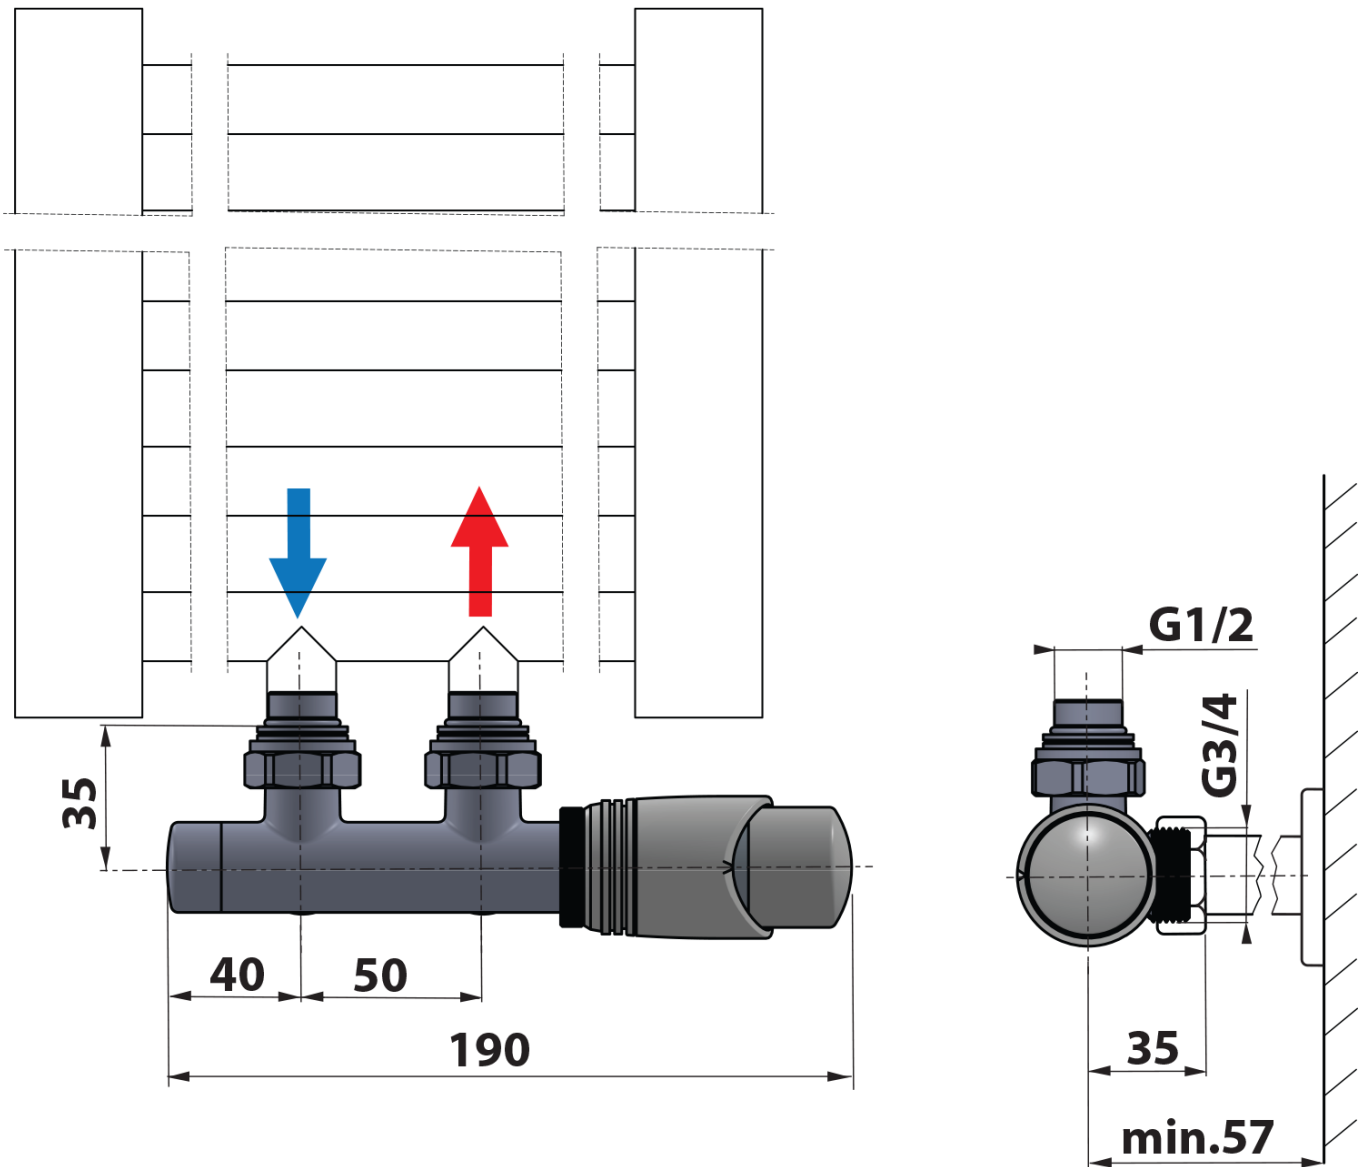

### Eigenschaften

**Farbe:** Chrom

**Möglichkeit der  
Heizung:** Zentralheizung

**Ausstattung:** Mittelanschluss 50 mm, Thermostat,  
Heizkopf links, Thermostat, Heizkopf rechts

**Gewicht / Stück:** 1.01 kg

### Dazu empfehlen wir:

1 Stück WICHER Abdeckrosette für Mittelanschluss 50mm, chrom (Bestellcode: 600.315.1)

### Ersatzteile

WICHER Thermostat-Anschlussgarnitur für Mittelanschluss 50mm, Chrom (Bestellcode: ND600.311.1)

Technisches Arbeitsblatt

WICHER Thermostat-Anschlussgarnitur für  
Mittelanschluss 50mm, Chrom