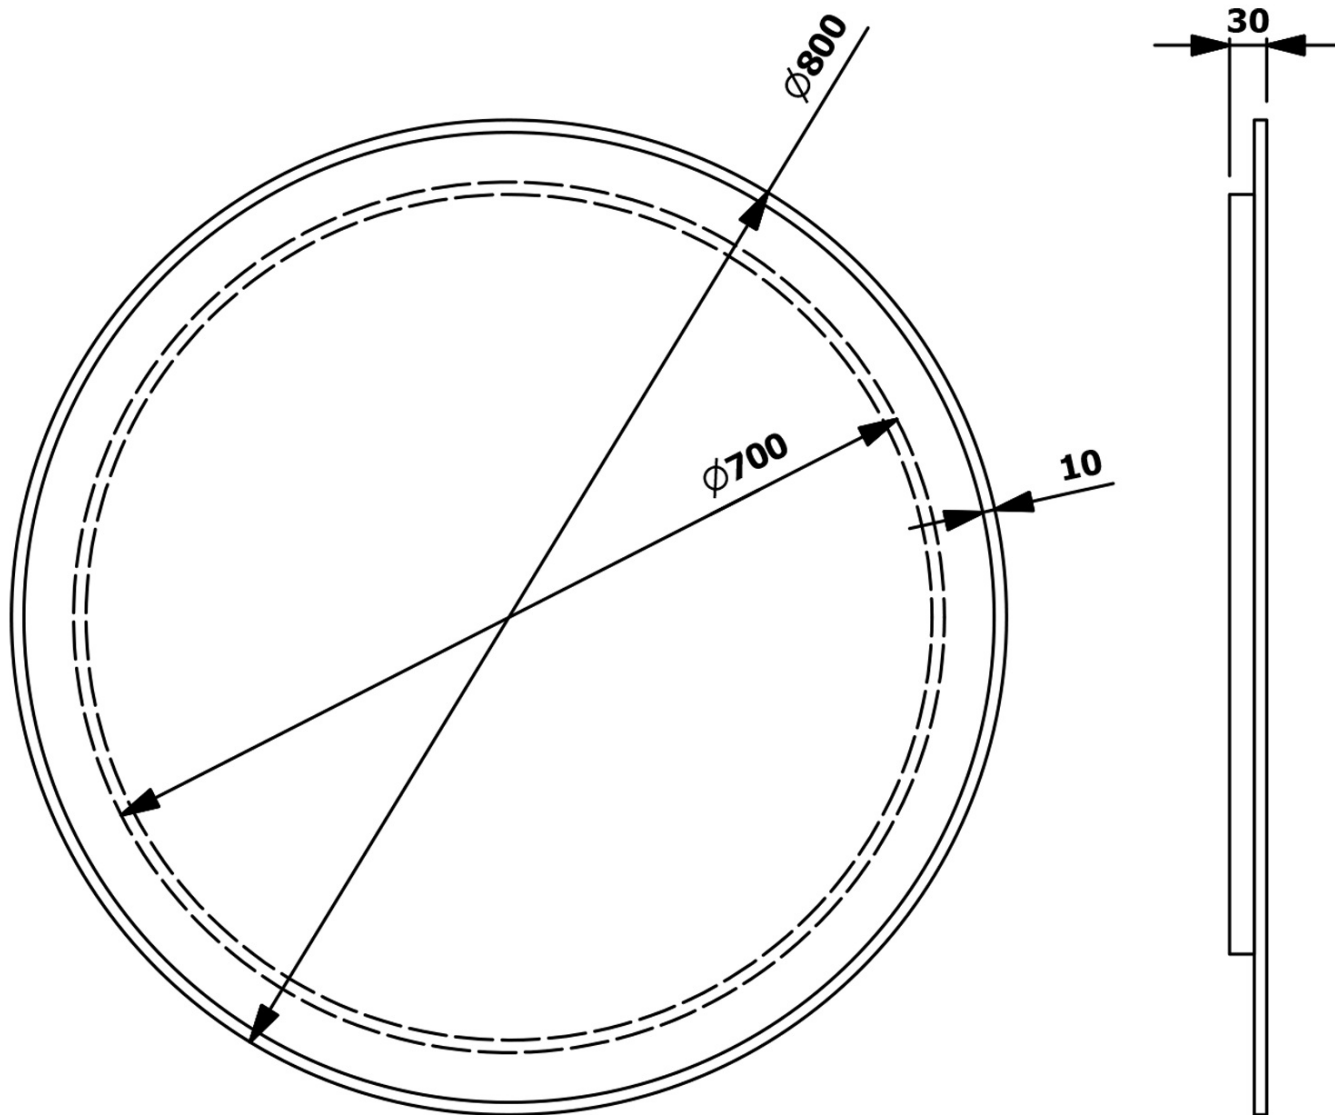

# SHARON LED beleuchteter Spiegel Ø 80cm mit Regal, schwarz matt

**Bestellcode:** 31255CI-01

## Größe

**Stopfen-Durchmesser:** 800 mm  
**Breite:** 800 mm  
**Höhe:** 800 mm

## Eigenschaften

**Typ des Spiegels:** Hinterleuchtet, Spiegel mit Ablage  
**Form:** Kreis  
**Lichtsteuerung:** Lichtsteuerung nicht enthalten  
**Eelektroschutz:** IP44  
**Leistungsaufnahme:** 20 W  
**Farbe LED:** Tageslichtweiß (4 000 - 5 000 K)  
**Leuchtkraft:** 891 lm  
**Lebensdauer (LED):** 36000 stunde  
**Gewicht / Stück:** 10.1 kg  
**Verpackung:** 2 Stück  
**Garantie:** 2 Jahre

Technisches Arbeitsblatt

SHARON LED beleuchteter Spiegel Ø 80cm mit Regal,  
schwarz matt