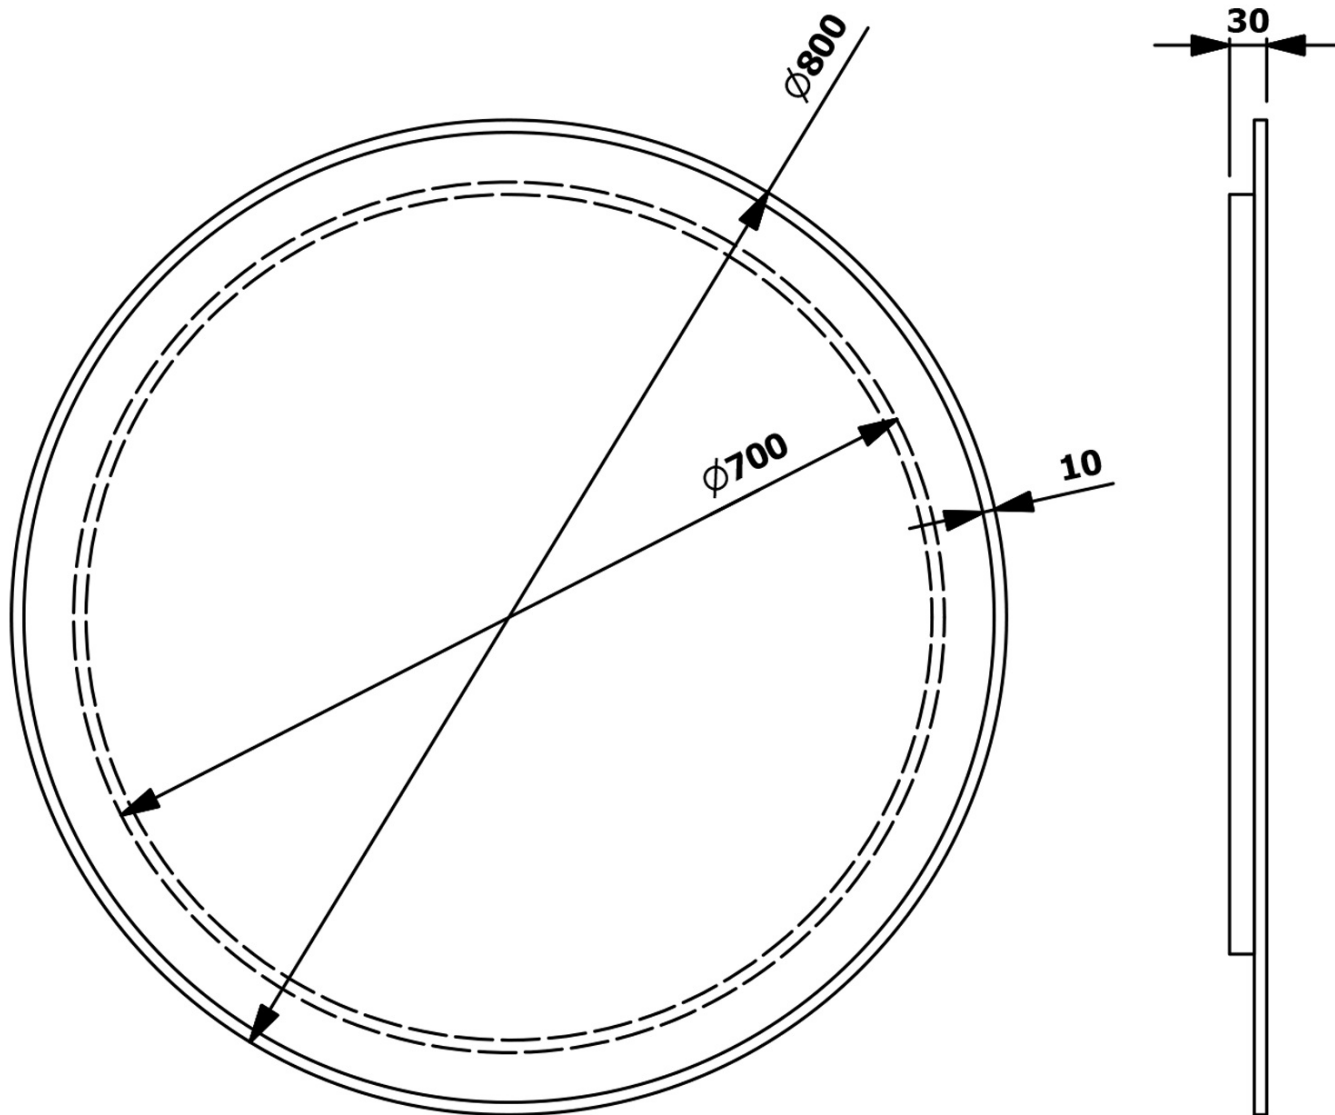

SHARON LED beleuchteter Spiegel Ø 80cm mit Regal, schwarz matt

Bestellcode: 31255CI-01

Grundinformation

Marke: Sapho
Serie: SHARON

Größe

Stopfen-Durchmesser: 800 mm
Breite: 800 mm
Höhe: 800 mm

Eigenschaften

Typ des Spiegels: Hinterleuchtet, Spiegel mit Ablage
Form: Kreis
Lichtsteuerung: Lichtsteuerung nicht enthalten
Eelektroschutz: IP44
Leistungsaufnahme: 20 W
Farbe LED: Tageslichtweiß (4 000 - 5 000 K)
Leuchtkraft: 891 lm
Lebensdauer (LED): 36000 stunde
Gewicht / Stück: 10.1 kg
Verpackung: 2 Stück
Garantie: 2 Jahre

Technisches Arbeitsblatt

SHARON LED beleuchteter Spiegel Ø 80cm mit Regal,
schwarz matt