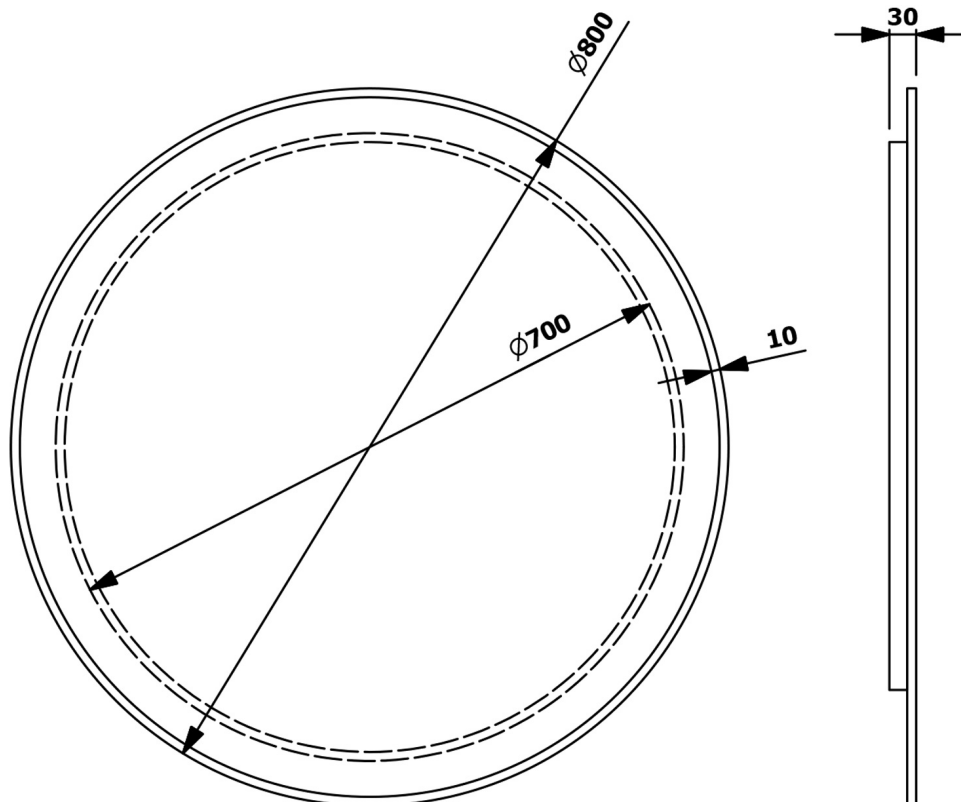

# SHARON LED beleuchteter Spiegel Ø 80cm mit Regal, schwarz matt

Bestellcode: 31255CI-01

## Größe

Stopfen-Durchmesser: 800 mm

Breite: 800 mm

Höhe: 800 mm

## Technisches Arbeitsblatt

SHARON LED beleuchteter Spiegel Ø 80cm mit Regal,  
schwarz matt