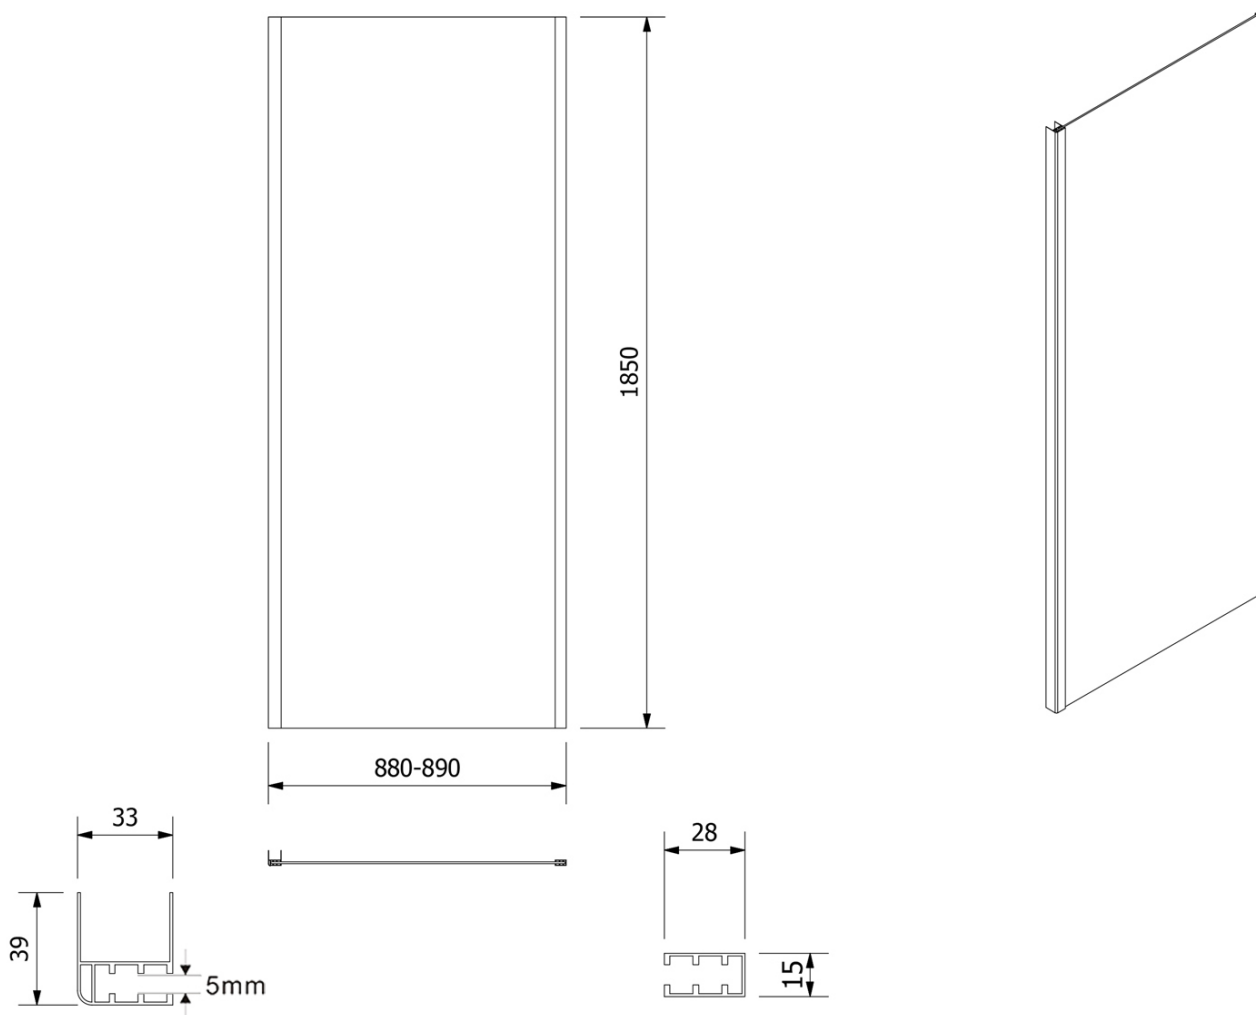

# AMADEO Rechteckige Duschkabine 1200x900mm L/R Variante, Glas Brick

**Bestellcode:** BTS120BTP90

## Größe

**Breite:** 1200 mm  
**Höhe:** 1850 mm  
**Tiefe:** 900 mm

## Eigenschaften

**Farbenprofil:** Weiß  
**Form:** Rechteckige Duschabtrennungen  
**Öffnungsarten:** Schiebetür  
**Richtung der Öffnung:** Universelle  
**Eingangsbreite:** 480 mm  
**Glasfarbe:** BRICK - Glas  
**Glasdicke:** 5 mm  
**Eigenschaften:** Rahmendesign  
**Gewicht / Stück:** 53.5 kg  
**Verpackung:** 2 Stück  
**Garantie:** 2 Jahre

# AMADEO Rechteckige Duschkabine 1200x900mm L/R Variante, Glas Brick