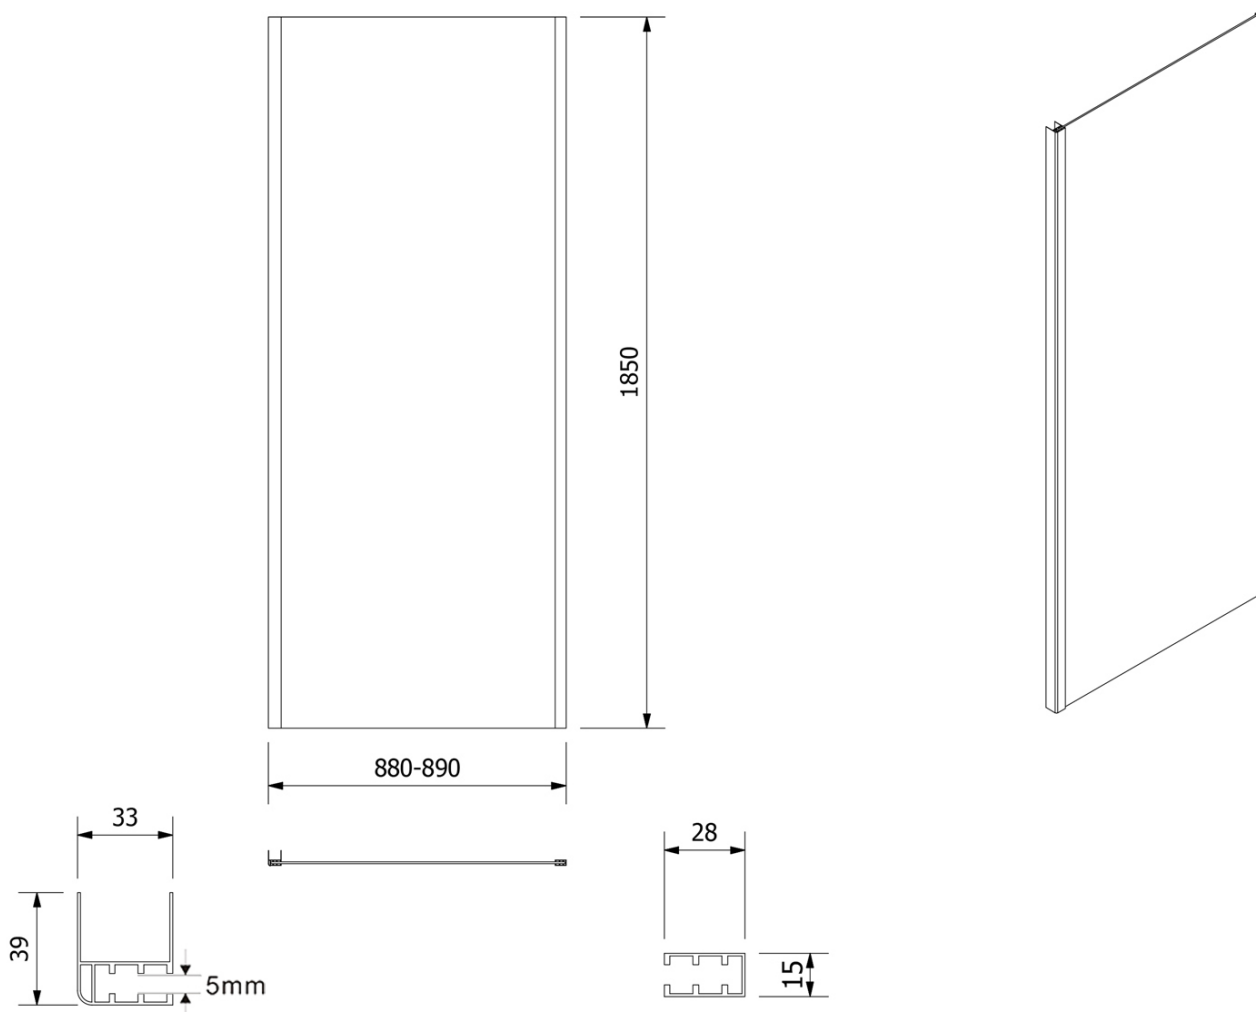

AMADEO Rechteckige Duschkabine 1200x900mm L/R Variante, Glas Brick

Bestellcode: BTS120BTP90

Grundinformation

Marke: Aqualine
Serie: AMADEO

Größe

Breite: 1200 mm
Höhe: 1850 mm
Tiefe: 900 mm

Eigenschaften

Farbenprofil: Weiß
Form: Rechteckige Duschabtrennungen
Öffnungsarten: Schiebetür
Richtung der Öffnung: Universelle
Eingangsbreite: 480 mm
Glasfarbe: BRICK - Glas
Glasdicke: 5 mm
Eigenschaften: Rahmendesign
Gewicht / Stück: 53.5 kg
Verpackung: 2 Stück
Garantie: 2 Jahre

Technisches Arbeitsblatt

AMADEO Rechteckige Duschkabine 1200x900mm L/R Variante, Glas Brick