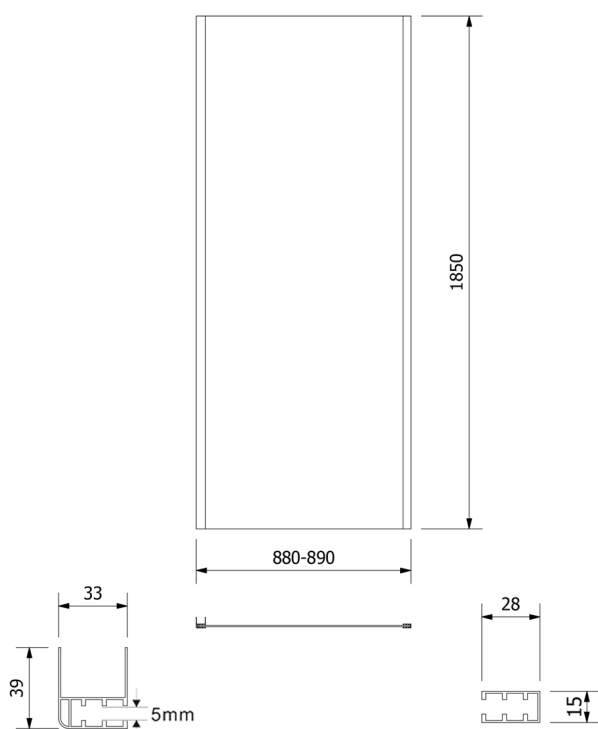

AMADEO Rechteckige Duschkabine 1200x900mm L/R Variante, Glas Brick

Bestellcode: BTS120BTP90

Größe

Breite: 1200 mm

Höhe: 1850 mm

Tiefe: 900 mm

Eigenschaften

Garantie: 2 Jahre

Technisches Arbeitsblatt

AMADEO Rechteckige Duschkabine 1200x900mm L/R Variante, Glas Brick