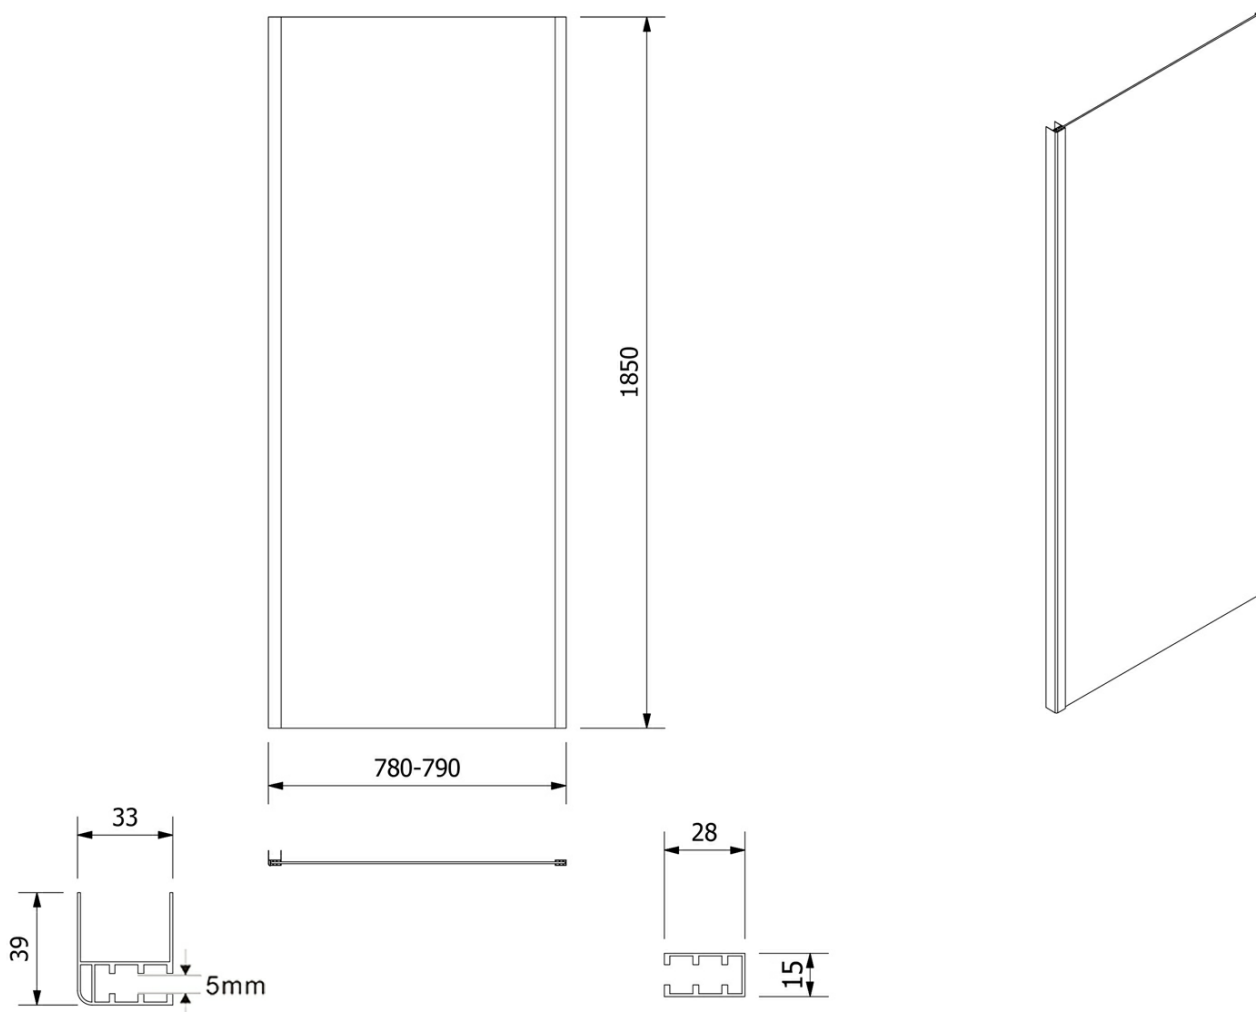

AMADEO Rechteckige Duschkabine 1200x800mm L/R Variante, Glas Brick

Bestellcode: BTS120BTP80

Grundinformation

Marke: Aqualine
Serie: AMADEO

Größe

Breite: 1200 mm
Höhe: 1850 mm
Tiefe: 800 mm

Eigenschaften

Farbenprofil: Weiß
Form: Rechteckige Duschattrennungen
Öffnungsarten: Schiebetür
Richtung der Öffnung: Universelle
Eingangsbreite: 480 mm
Glasfarbe: BRICK - Glas
Glasdicke: 5 mm
Eigenschaften: Rahmendesign
Gewicht / Stück: 51.5 kg
Verpackung: 2 Stück
Garantie: 2 Jahre

Technisches Arbeitsblatt

AMADEO Rechteckige Duschkabine 1200x800mm L/R Variante, Glas Brick