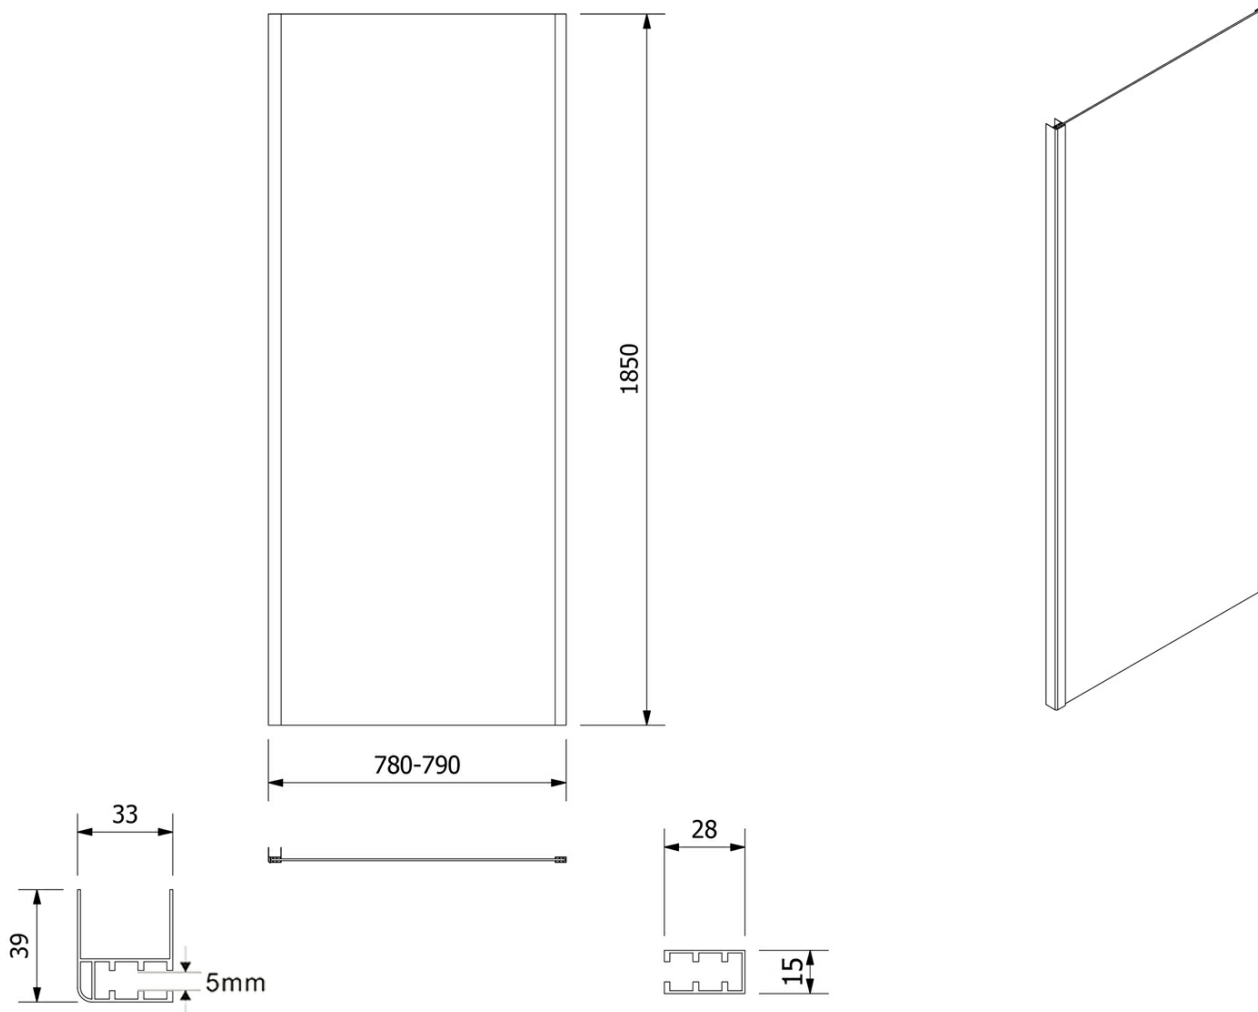

AMADEO Rechteckige Duschkabine 1200x800mm L/R Variante, Glas Brick

Bestellcode: BTS120BTP80

Grundinformation

Marke: Aqualine
Serie: AMADEO

Größe

Breite: 1200 mm
Höhe: 1850 mm
Tiefe: 800 mm

Eigenschaften

Farbenprofil: Weiß
Form: Rechteckige Duschatbrennungen
Öffnungsarten: Schiebetür
Richtung der Öffnung: Universelle
Eingangsbreite: 480 mm
Glasfarbe: BRICK - Glas
Glasdicke: 5 mm
Eigenschaften: Rahmendesign
Gewicht / Stück: 51.5 kg
Verpackung: 2 Stück
Garantie: 2 Jahre

Technisches Arbeitsblatt

AMADEO Rechteckige Duschkabine 1200x800mm L/R Variante, Glas Brick