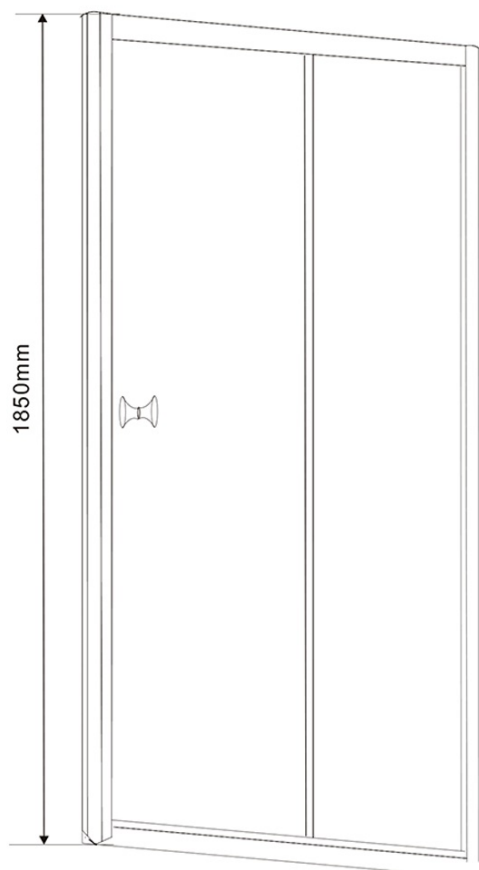

# AMADEO Rechteckige Duschkabine 1100x900mm L/R Variante, Glas Brick

**Bestellcode:** BTS110BTP90

## Größe

**Breite:** 1100 mm  
**Höhe:** 1850 mm  
**Tiefe:** 900 mm

## Eigenschaften

**Farbenprofil:** Weiß  
**Form:** Rechteckige Duschatbrennungen  
**Öffnungsarten:** Schiebetür  
**Richtung der Öffnung:** Universelle  
**Eingangsbreite:** 430 mm  
**Glasfarbe:** BRICK - Glas  
**Glasdicke:** 5 mm  
**Eigenschaften:** Rahmendesign  
**Gewicht / Stück:** 51.0 kg  
**Verpackung:** 2 Stück  
**Garantie:** 2 Jahre

## Technisches Arbeitsblatt

AMADEO Rechteckige Duschkabine 1100x900mm L/R Variante,  
Glas Brick