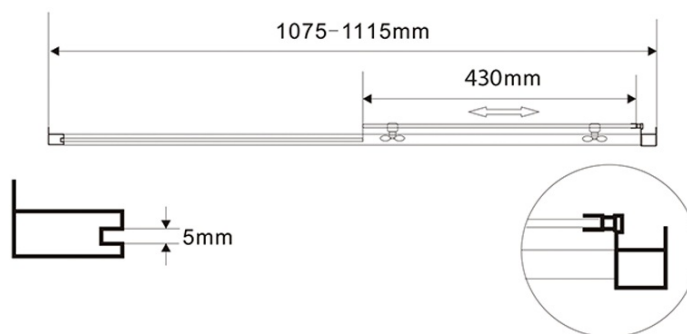

# AMADEO Rechteckige Duschkabine 1100x900mm L/R Variante, Glas Brick

**Bestellcode:** BTS110BTP90

## Größe

**Breite:** 1100 mm  
**Höhe:** 1850 mm  
**Tiefe:** 900 mm

## Eigenschaften

**Farbenprofil:** Weiß  
**Form:** Rechteckige Duschatbrennungen  
**Öffnungsarten:** Schiebetür  
**Richtung der Öffnung:** Universelle  
**Eingangsbreite:** 430 mm  
**Glasfarbe:** BRICK - Glas  
**Glasdicke:** 5 mm  
**Eigenschaften:** Rahmendesign  
**Gewicht / Stück:** 51.0 kg  
**Verpackung:** 2 Stück  
**Garantie:** 2 Jahre

## Technisches Arbeitsblatt

AMADEO Rechteckige Duschkabine 1100x900mm L/R Variante,  
Glas Brick