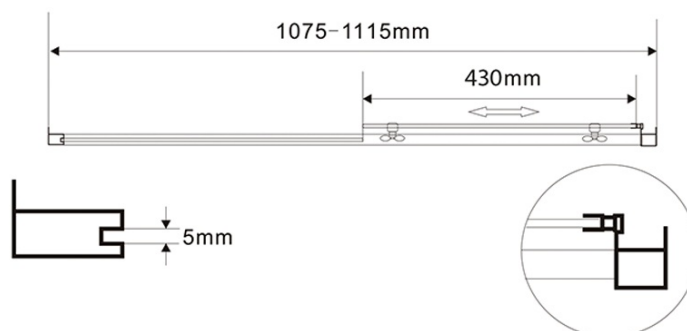

AMADEO Rechteckige Duschkabine 1100x900mm L/R Variante, Glas Brick

Bestellcode: BTS110BTP90

Größe

Breite: 1100 mm
Höhe: 1850 mm
Tiefe: 900 mm

Eigenschaften

Garantie: 2 Jahre

Technisches Arbeitsblatt

AMADEO Rechteckige Duschkabine 1100x900mm L/R Variante, Glas Brick