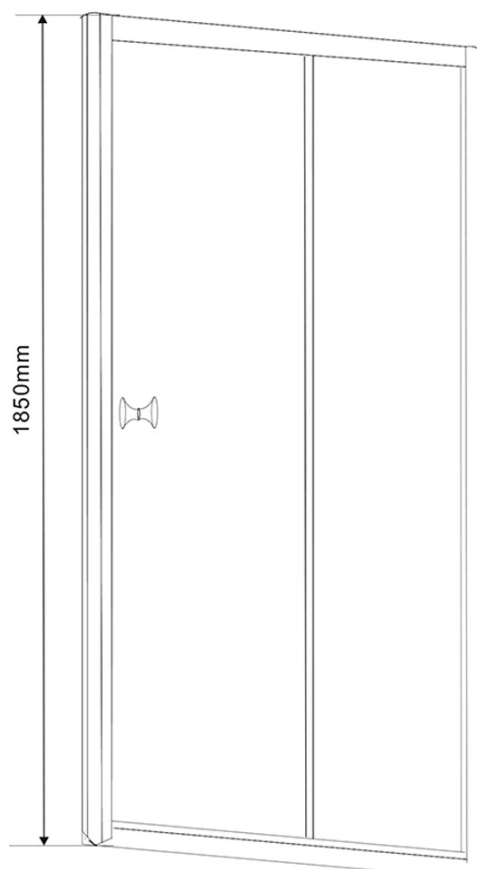

AMADEO Rechteckige Duschkabine 1100x900mm L/R Variante, Glas Brick

Bestellcode: BTS110BTP90

Größe

Breite: 1100 mm
Höhe: 1850 mm
Tiefe: 900 mm

Eigenschaften

Garantie: 2 Jahre

Technisches Arbeitsblatt

AMADEO Rechteckige Duschkabine 1100x900mm L/R Variante, Glas Brick