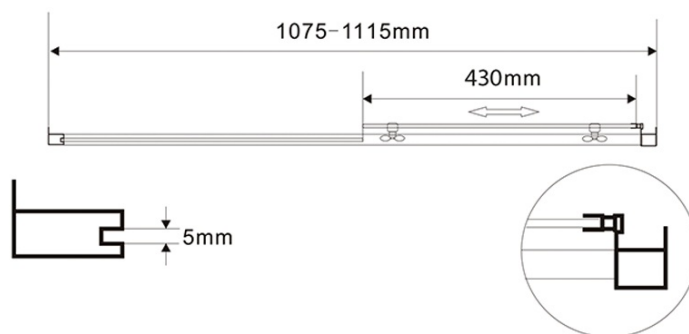

AMADEO Rechteckige Duschkabine 1100x800mm L/R Variante, Glas Brick

Bestellcode: BTS110BTP80

Grundinformation

Marke: Aqualine
Serie: AMADEO

Größe

Breite: 1100 mm
Höhe: 1850 mm
Tiefe: 800 mm

Eigenschaften

Farbenprofil: Weiß
Form: Rechteckige Duschabtrennungen
Öffnungsarten: Schiebetür
Richtung der Öffnung: Universelle
Eingangsbreite: 430 mm
Glasfarbe: BRICK - Glas
Glasdicke: 5 mm
Eigenschaften: Rahmendesign
Gewicht / Stück: 49.0 kg
Verpackung: 2 Stück
Garantie: 2 Jahre

Technisches Arbeitsblatt

AMADEO Rechteckige Duschkabine 1100x800mm L/R Variante,
Glas Brick