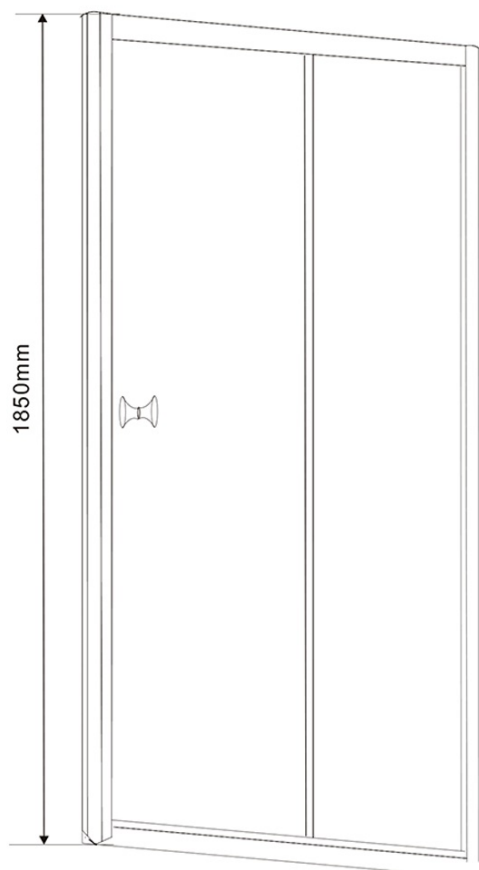

AMADEO Rechteckige Duschkabine 1100x800mm L/R Variante, Glas Brick

Bestellcode: BTS110BTP80

Grundinformation

Marke: Aqualine
Serie: AMADEO

Größe

Breite: 1100 mm
Höhe: 1850 mm
Tiefe: 800 mm

Eigenschaften

Farbenprofil: Weiß
Form: Rechteckige Duschabtrennungen
Öffnungsarten: Schiebetür
Richtung der Öffnung: Universelle
Eingangsbreite: 430 mm
Glasfarbe: BRICK - Glas
Glasdicke: 5 mm
Eigenschaften: Rahmendesign
Gewicht / Stück: 49.0 kg
Verpackung: 2 Stück
Garantie: 2 Jahre

Technisches Arbeitsblatt

AMADEO Rechteckige Duschkabine 1100x800mm L/R Variante,
Glas Brick