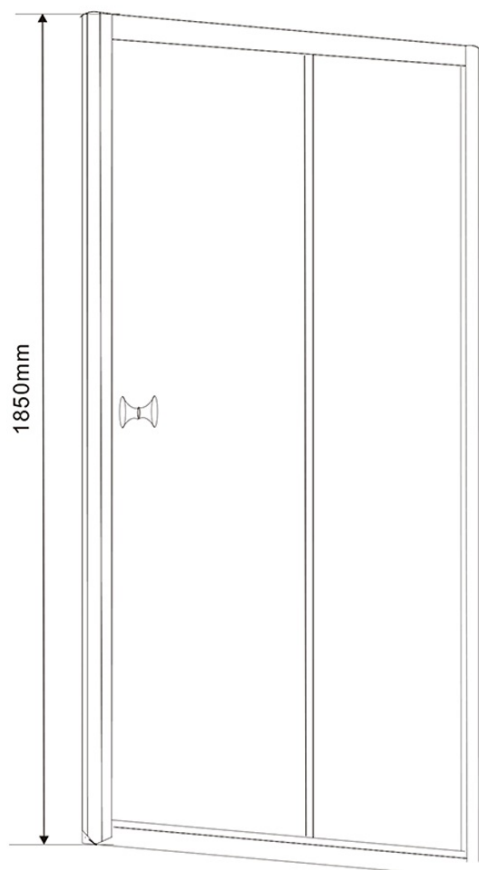

# AMADEO Rechteckige Duschkabine 1100x800mm L/R Variante, Glas Brick

**Bestellcode:** BTS110BTP80

## Größe

**Breite:** 1100 mm  
**Höhe:** 1850 mm  
**Tiefe:** 800 mm

## Eigenschaften

**Farbenprofil:** Weiß  
**Form:** Rechteckige Duschabtrennungen  
**Öffnungsarten:** Schiebetür  
**Richtung der Öffnung:** Universelle  
**Eingangsbreite:** 430 mm  
**Glasfarbe:** BRICK - Glas  
**Glasdicke:** 5 mm  
**Eigenschaften:** Rahmendesign  
**Gewicht / Stück:** 49.0 kg  
**Verpackung:** 2 Stück  
**Garantie:** 2 Jahre

# AMADEO Rechteckige Duschkabine 1100x800mm L/R Variante, Glas Brick