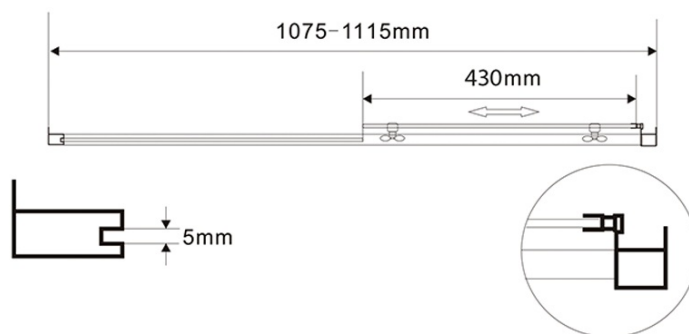

# AMADEO Rechteckige Duschkabine 1100x800mm L/R Variante, Glas Brick

**Bestellcode:** BTS110BTP80

## Größe

**Breite:** 1100 mm  
**Höhe:** 1850 mm  
**Tiefe:** 800 mm

## Eigenschaften

**Farbenprofil:** Weiß  
**Form:** Rechteckige Duschabtrennungen  
**Öffnungsarten:** Schiebetür  
**Richtung der Öffnung:** Universelle  
**Eingangsbreite:** 430 mm  
**Glasfarbe:** BRICK - Glas  
**Glasdicke:** 5 mm  
**Eigenschaften:** Rahmendesign  
**Gewicht / Stück:** 49.0 kg  
**Verpackung:** 2 Stück  
**Garantie:** 2 Jahre

# AMADEO Rechteckige Duschkabine 1100x800mm L/R Variante, Glas Brick