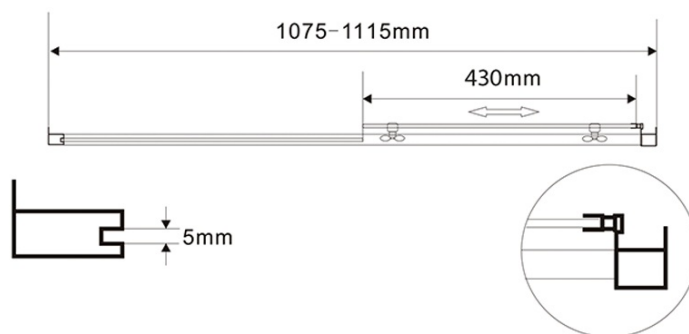

AMADEO Rechteckige Duschkabine 1100x800mm L/R Variante, Glas Brick

Bestellcode: BTS110BTP80

Grundinformation

Marke: Aqualine
Serie: AMADEO

Größe

Breite: 1100 mm
Höhe: 1850 mm
Tiefe: 800 mm

Eigenschaften

Farbenprofil: Weiß
Form: Rechteckige Duschabtrennungen
Öffnungsarten: Schiebetür
Richtung der Öffnung: Universelle
Eingangsbreite: 430 mm
Glasfarbe: BRICK - Glas
Glasdicke: 5 mm
Eigenschaften: Rahmendesign
Gewicht / Stück: 49.0 kg
Verpackung: 2 Stück
Garantie: 2 Jahre

Technisches Arbeitsblatt

AMADEO Rechteckige Duschkabine 1100x800mm L/R Variante, Glas Brick