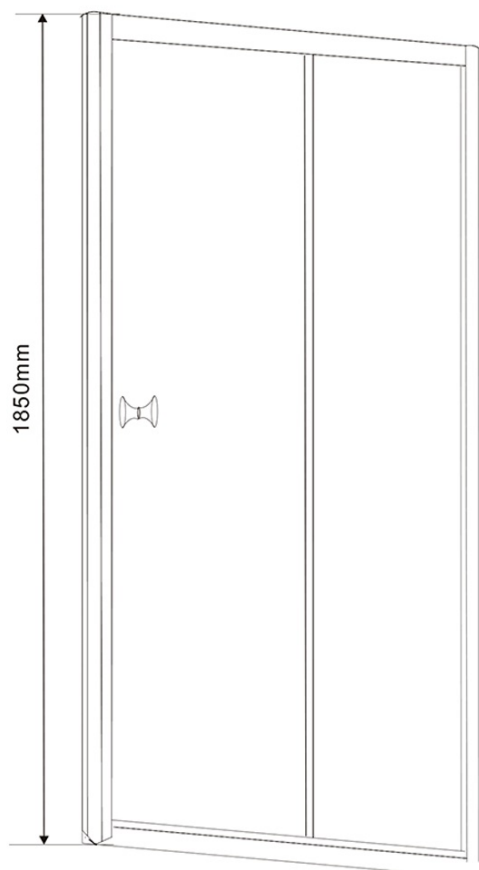

AMADEO Rechteckige Duschkabine 1100x800mm L/R Variante, Glas Brick

Bestellcode: BTS110BTP80

Grundinformation

Marke: Aqualine
Serie: AMADEO

Größe

Breite: 1100 mm
Höhe: 1850 mm
Tiefe: 800 mm

Eigenschaften

Farbenprofil: Weiß
Form: Rechteckige Duschabtrennungen
Öffnungsarten: Schiebetür
Richtung der Öffnung: Universelle
Eingangsbreite: 430 mm
Glasfarbe: BRICK - Glas
Glasdicke: 5 mm
Eigenschaften: Rahmendesign
Gewicht / Stück: 49.0 kg
Verpackung: 2 Stück
Garantie: 2 Jahre

Technisches Arbeitsblatt

AMADEO Rechteckige Duschkabine 1100x800mm L/R Variante, Glas Brick