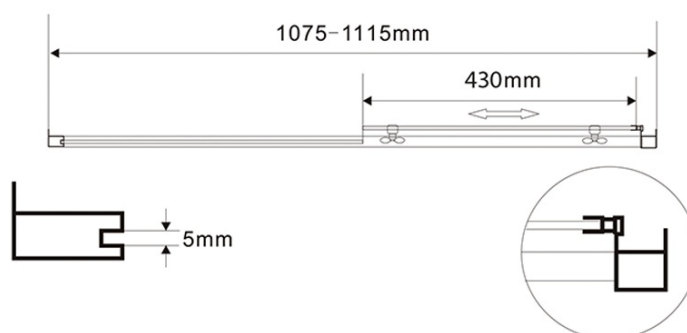

# AMADEO Rechteckige Duschkabine 1100x800mm L/R Variante, Glas Brick

**Bestellcode:** BTS110BTP80

## Größe

Breite: 1100 mm  
Höhe: 1850 mm  
Tiefe: 800 mm

# AMADEO Rechteckige Duschkabine 1100x800mm L/R Variante, Glas Brick