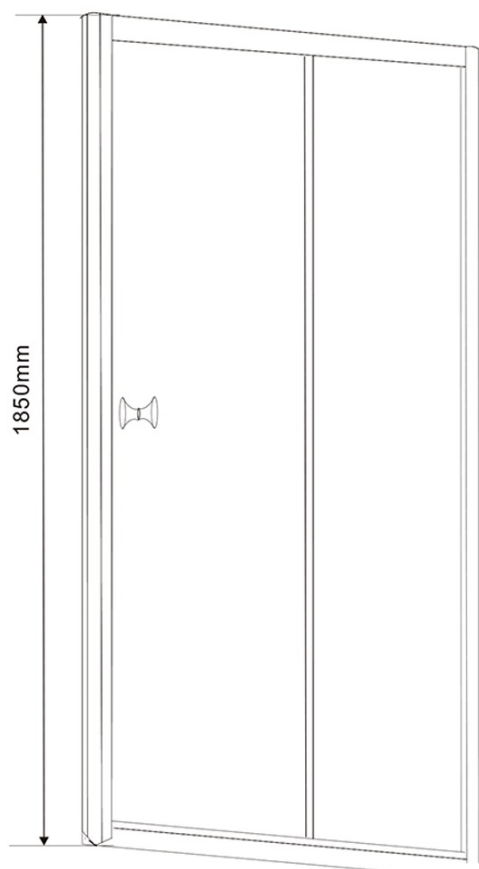

# AMADEO Rechteckige Duschkabine 1100x800mm L/R Variante, Glas Brick

**Bestellcode:** BTS110BTP80

## Größe

Breite: 1100 mm  
Höhe: 1850 mm  
Tiefe: 800 mm

# AMADEO Rechteckige Duschkabine 1100x800mm L/R Variante, Glas Brick