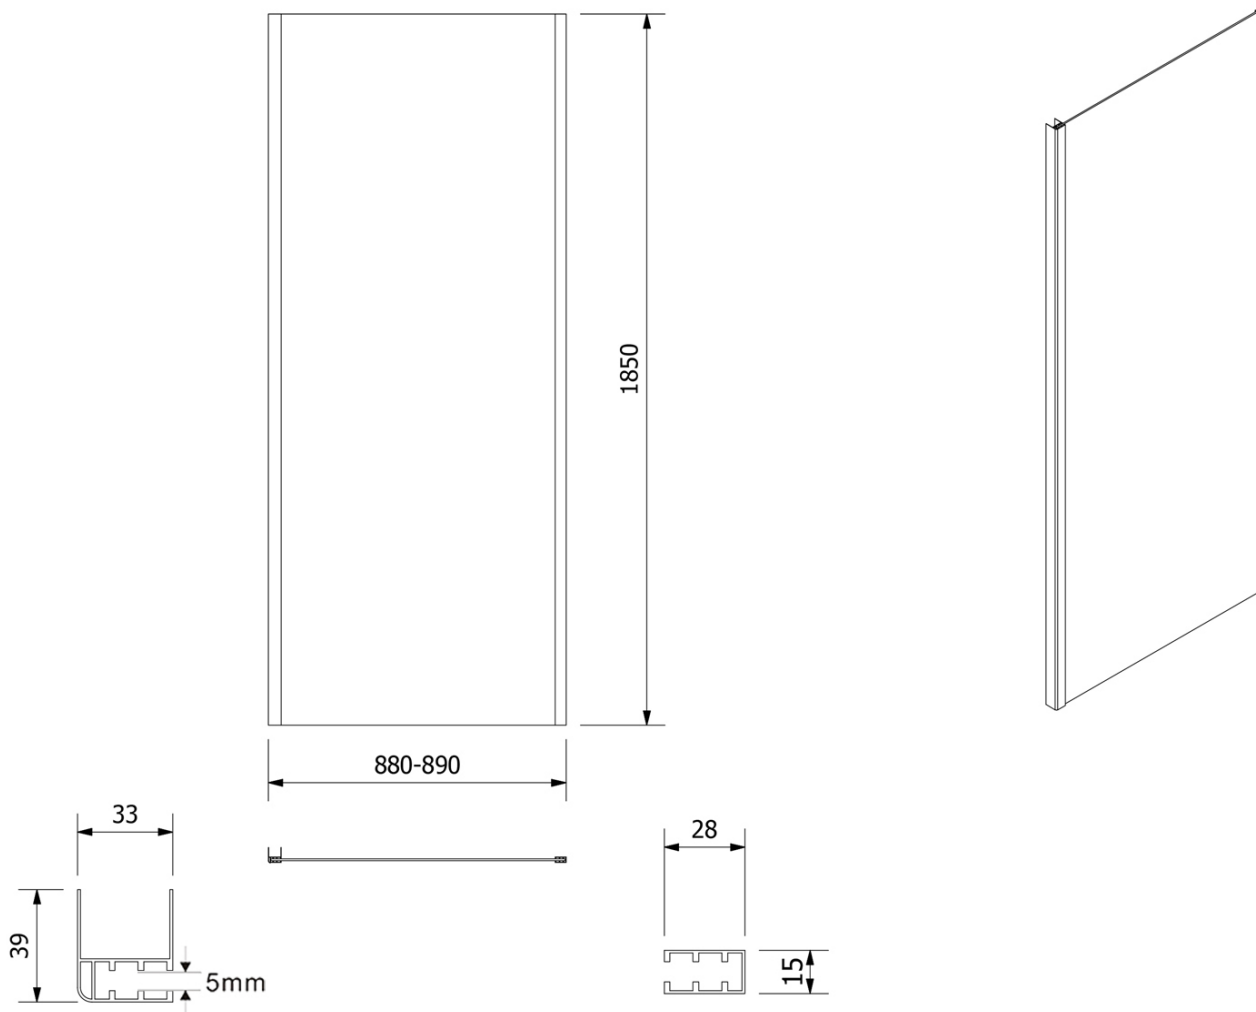

# AMADEO Rechteckige Duschkabine 1000x900mm L/R Variante, Glas Brick

**Bestellcode:** BTS100BTP90

## Größe

**Breite:** 1000 mm  
**Höhe:** 1850 mm  
**Tiefe:** 900 mm

## Eigenschaften

**Farbenprofil:** Weiß  
**Form:** Rechteckige Duschatbrennungen  
**Öffnungsarten:** Schiebetür  
**Richtung der Öffnung:** Universelle  
**Eingangsbreite:** 390 mm  
**Glasfarbe:** BRICK - Glas  
**Glasdicke:** 5 mm  
**Eigenschaften:** Rahmendesign  
**Gewicht / Stück:** 48.5 kg  
**Verpackung:** 2 Stück  
**Garantie:** 2 Jahre

# AMADEO Rechteckige Duschkabine 1000x900mm L/R Variante, Glas Brick