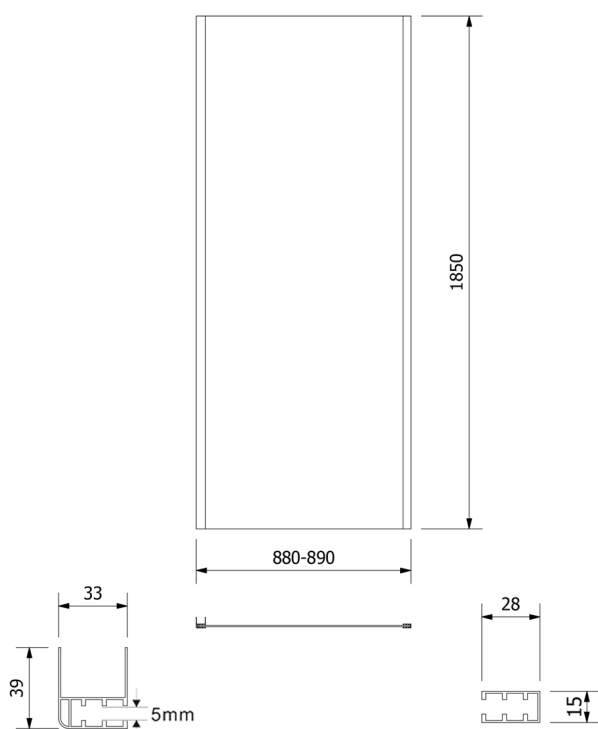

AMADEO Rechteckige Duschkabine 1000x900mm L/R Variante, Glas Brick

Bestellcode: BTS100BTP90

Größe

Breite: 1000 mm

Höhe: 1850 mm

Tiefe: 900 mm

Eigenschaften

Garantie: 2 Jahre

Technisches Arbeitsblatt

AMADEO Rechteckige Duschkabine 1000x900mm L/R Variante, Glas Brick